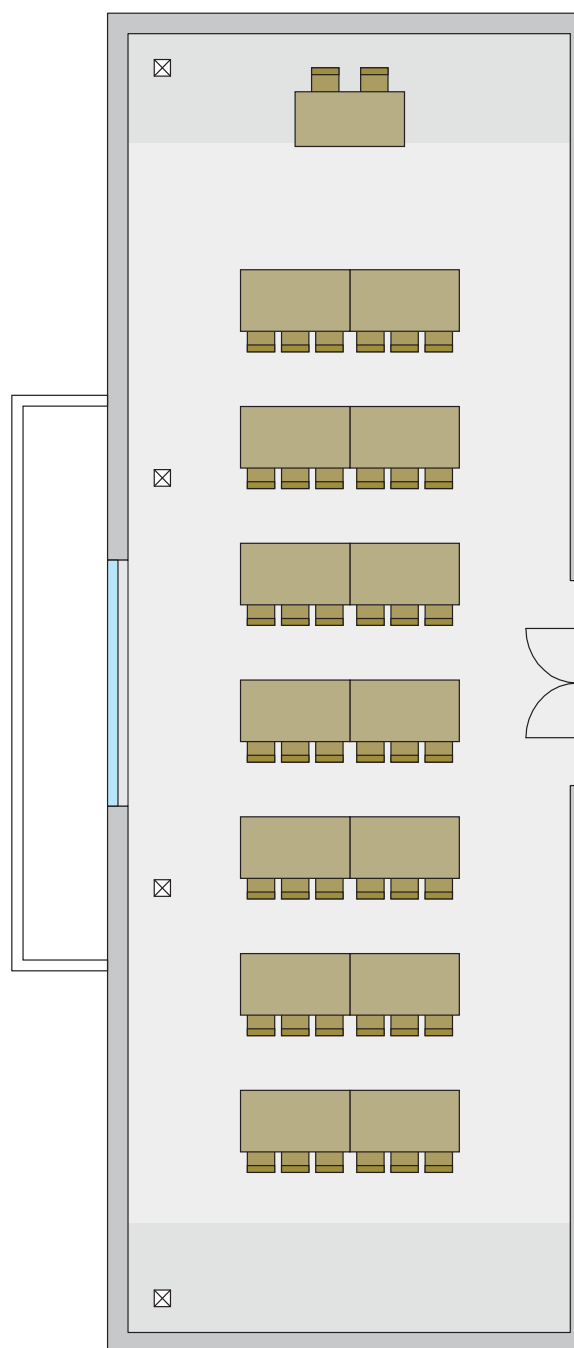

DIVADLO

 82

KAPACITA	PLOCHA	ROZMĚRY	DENNÍ SVĚTLO	BEZBARIÉROVÝ	KLIMATIZACE	WI-FI
82 osob	123 m2	19 x 6,5 m	ano	ne	ano	ano

ŠKOLA		 44				
KAPACITA	PLOCHA	ROZMĚRY	DENNÍ SVĚTLO	BEZBARIÉROVÝ	KLIMATIZACE	WI-FI
44 osob	123 m2	19 x 6,5 m	ano	ne	ano	ano

I-TVAR		50						
KAPACITA	PLOCHA	ROZMĚRY	DENNÍ SVĚTLO	ZATEMNĚNÍ	BEZBARIÉROVÝ	KLIMATIZACE	WI-FI	AV TECHNIKA
50 osob	123m ²	19x6,5 m	ano	ano	ano	ano	ano	ano