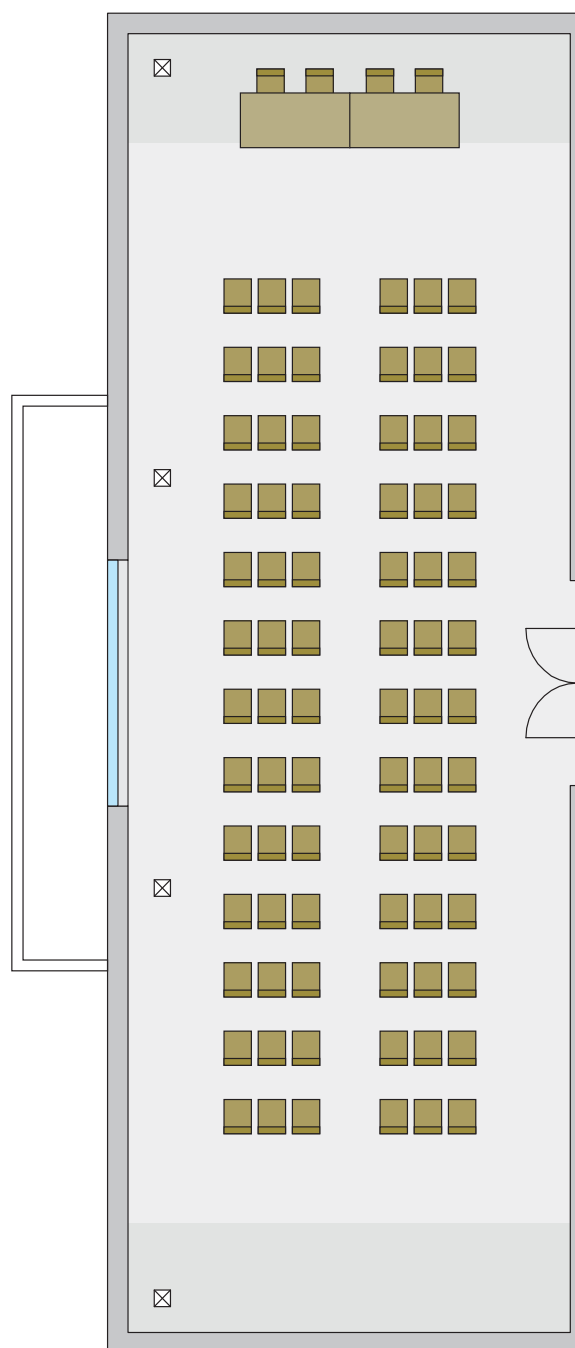

DIVADLO

 82

KAPACITA	PLOCHA	ROZMĚRY	DENNÍ SVĚTLO	BEZBARIÉROVÝ	KLIMATIZACE	WI-FI
82 osob	123 m2	19 x 6,5 m	ano	ne	ano	ano

ŠKOLA		 44				
KAPACITA	PLOCHA	ROZMĚRY	DENNÍ SVĚTLO	BEZBARIÉROVÝ	KLIMATIZACE	WI-FI
44 osob	123 m2	19 x 6,5 m	ano	ne	ano	ano

I-TVAR		50						
KAPACITA	PLOCHA	ROZMĚRY	DENNÍ SVĚTLO	ZATEMNĚNÍ	BEZBARIÉROVÝ	KLIMATIZACE	WI-FI	AV TECHNIKA
50 osob	123m ²	19x6,5 m	ano	ano	ano	ano	ano	ano