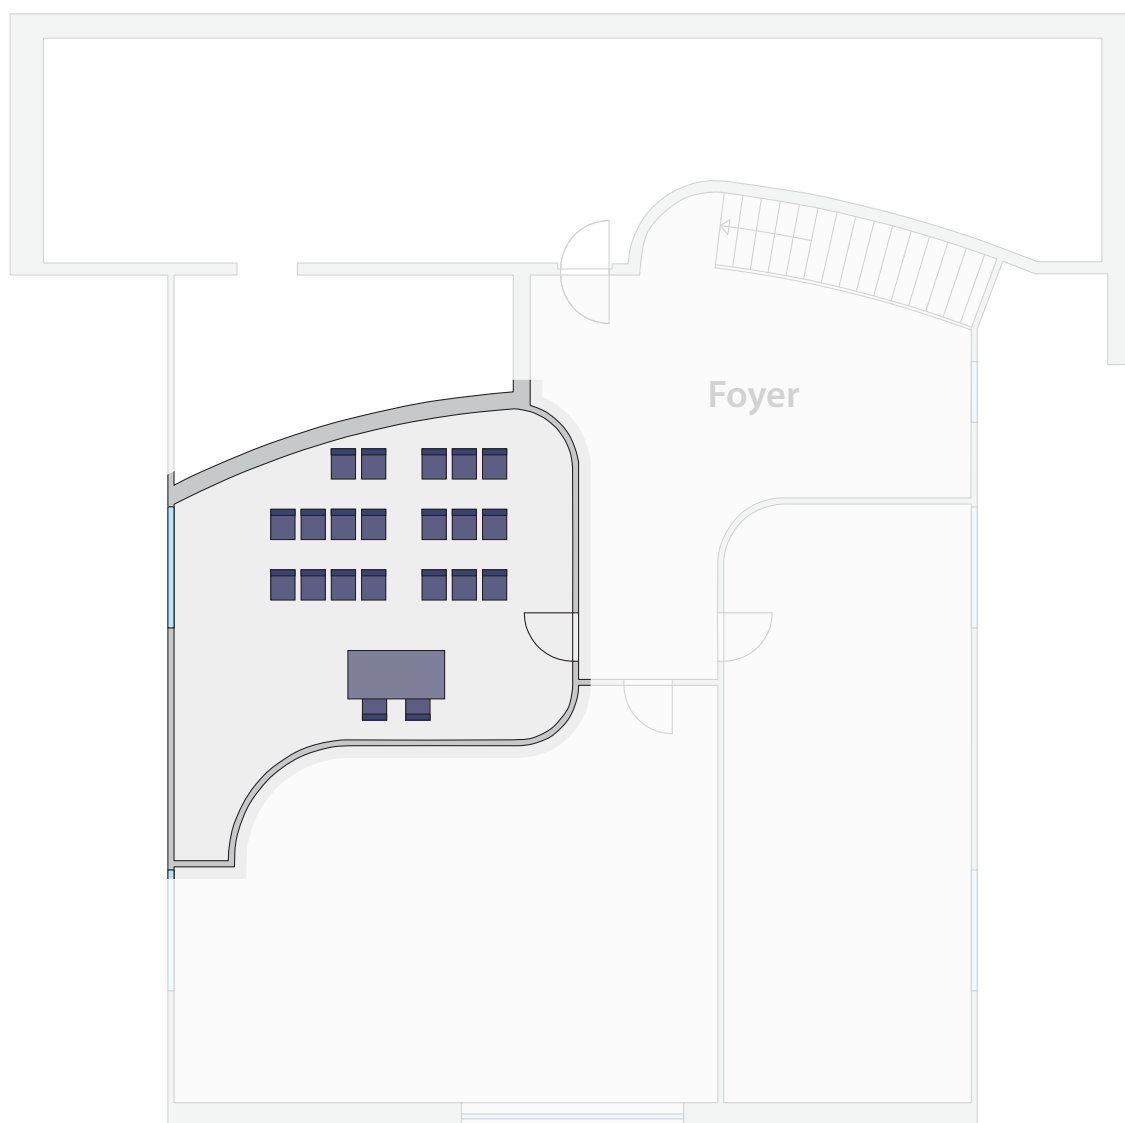

DIVADLO		21				
KAPACITA	PLOCHA	ROZMĚRY	DENNÍ SVĚTLO	BEZBARIÉROVÝ	KLIMATIZACE	WI-FI
21 osob	36 m <sup>2</sup>	5,5x6,5 m	ano	ne	ano	ano

I-TVAR		14				
KAPACITA	PLOCHA	ROZMĚRY	DENNÍ SVĚTLO	BEZBARIÉROVÝ	KLIMATIZACE	WI-FI
14 osob	36 m <sup>2</sup>	5,5x6,5 m	ano	ne	ano	ano