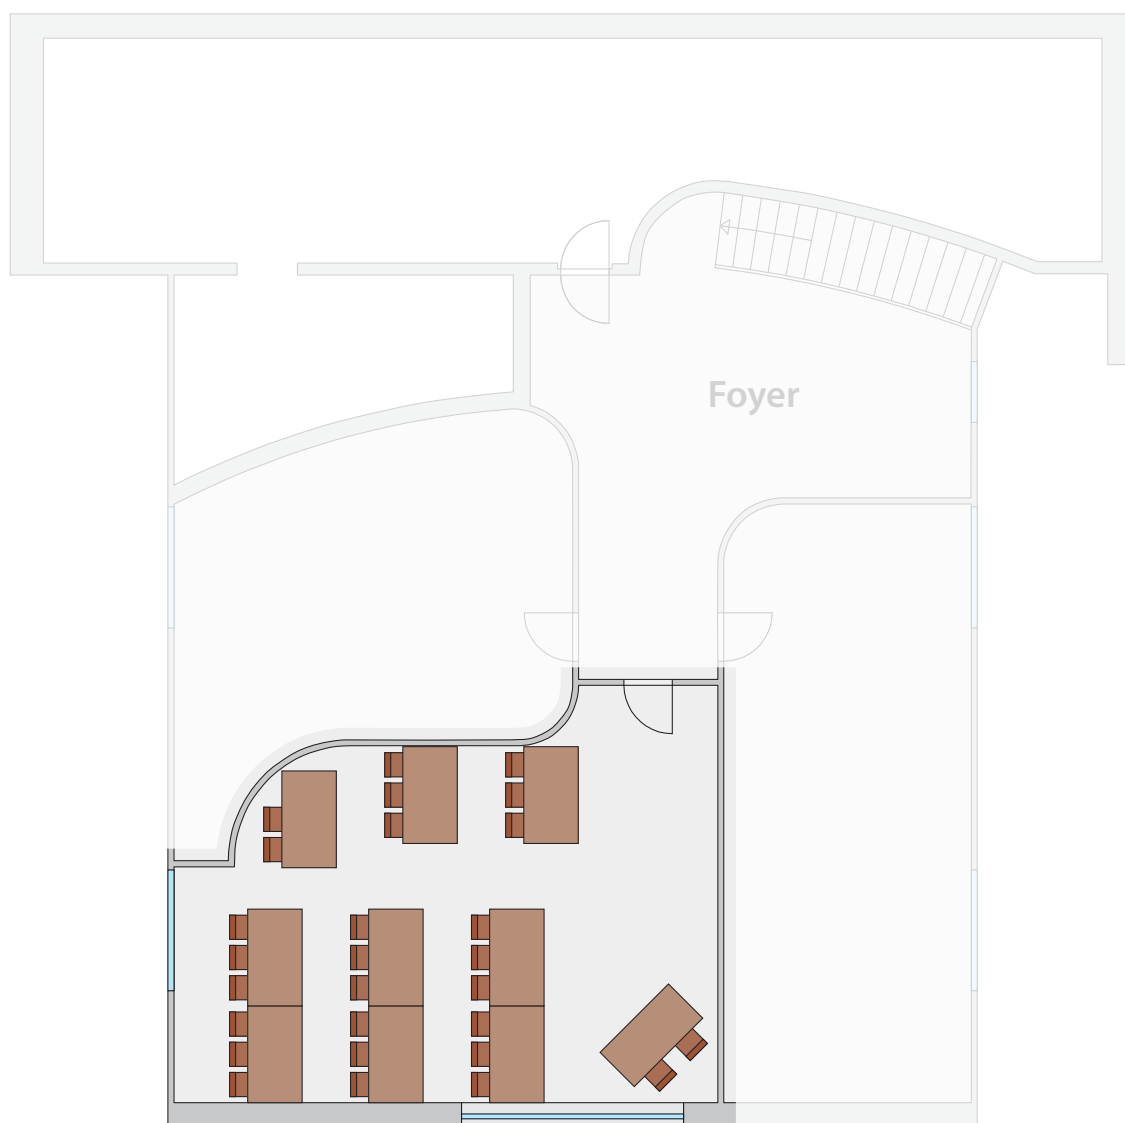

DIVADLO		 50				
KAPACITA	PLOCHA	ROZMĚRY	DENNÍ SVĚTLO	BEZBARIÉROVÝ	KLIMATIZACE	WI-FI
50 osob	54 m ²	9 x 6 m	ano	ne	ano	ano

ŠKOLA		28				
KAPACITA	PLOCHA	ROZMĚRY	DENNÍ SVĚTLO	BEZBARIÉROVÝ	KLIMATIZACE	WI-FI
28 osob	36 m ²	5,5x6,5 m	ano	ne	ano	ano

I-TVAR		 38				
KAPACITA	PLOCHA	ROZMĚRY	DENNÍ SVĚTLO	BEZBARIÉROVÝ	KLIMATIZACE	WI-FI
38 osob	36 m ²	5,5x6,5 m	ano	ne	ano	ano