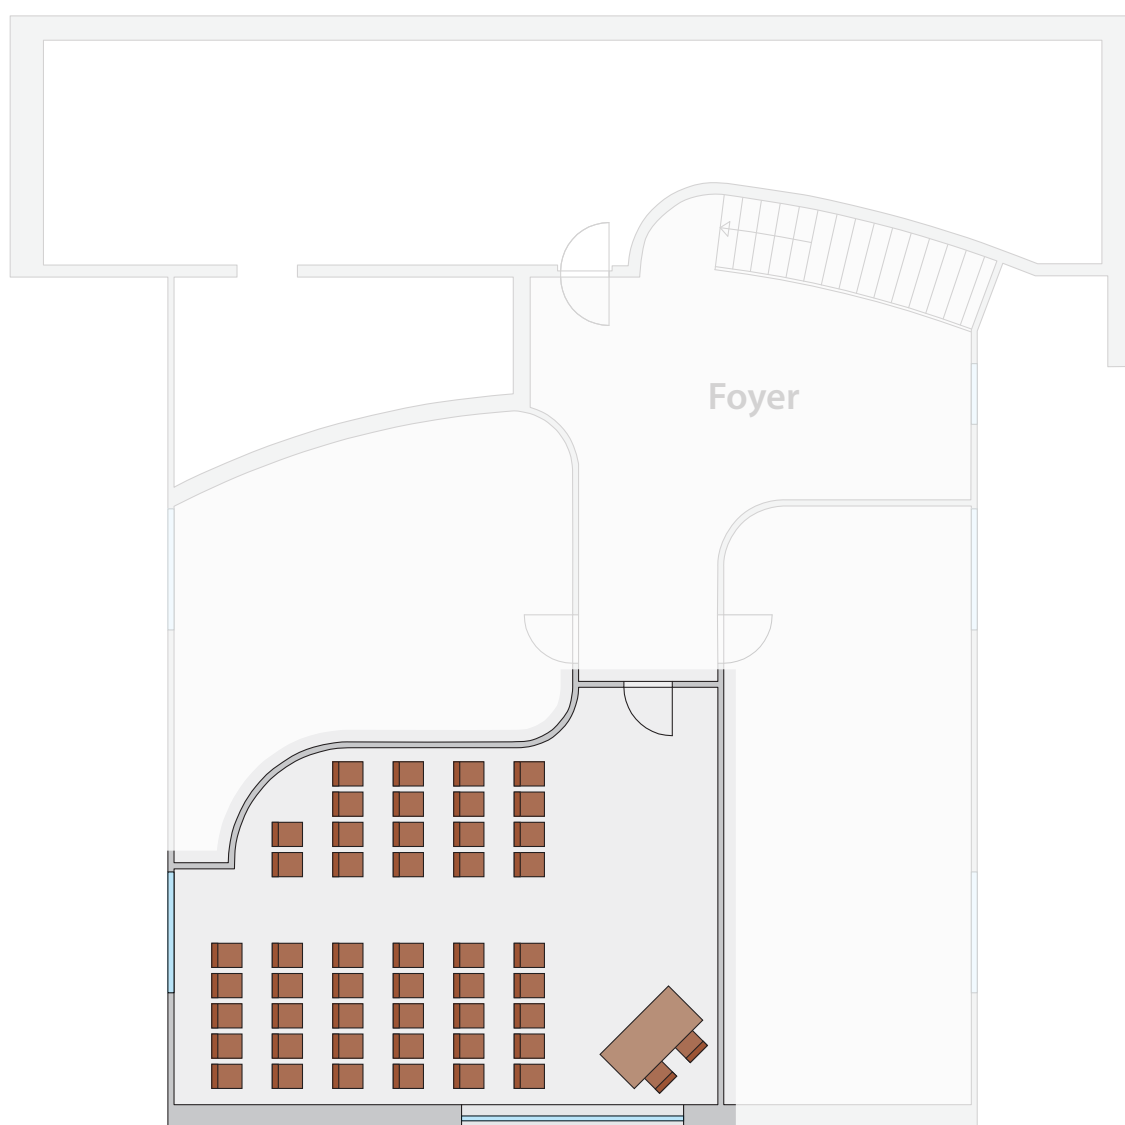

DIVADLO		 50				
KAPACITA	PLOCHA	ROZMĚRY	DENNÍ SVĚTLO	BEZBARIÉROVÝ	KLIMATIZACE	WI-FI
50 osob	54 m ²	9 x 6 m	ano	ne	ano	ano

ŠKOLA		28				
KAPACITA	PLOCHA	ROZMĚRY	DENNÍ SVĚTLO	BEZBARIÉROVÝ	KLIMATIZACE	WI-FI
28 osob	36 m ²	5,5x6,5 m	ano	ne	ano	ano

I-TVAR		 38				
KAPACITA	PLOCHA	ROZMĚRY	DENNÍ SVĚTLO	BEZBARIÉROVÝ	KLIMATIZACE	WI-FI
38 osob	36 m ²	5,5x6,5 m	ano	ne	ano	ano