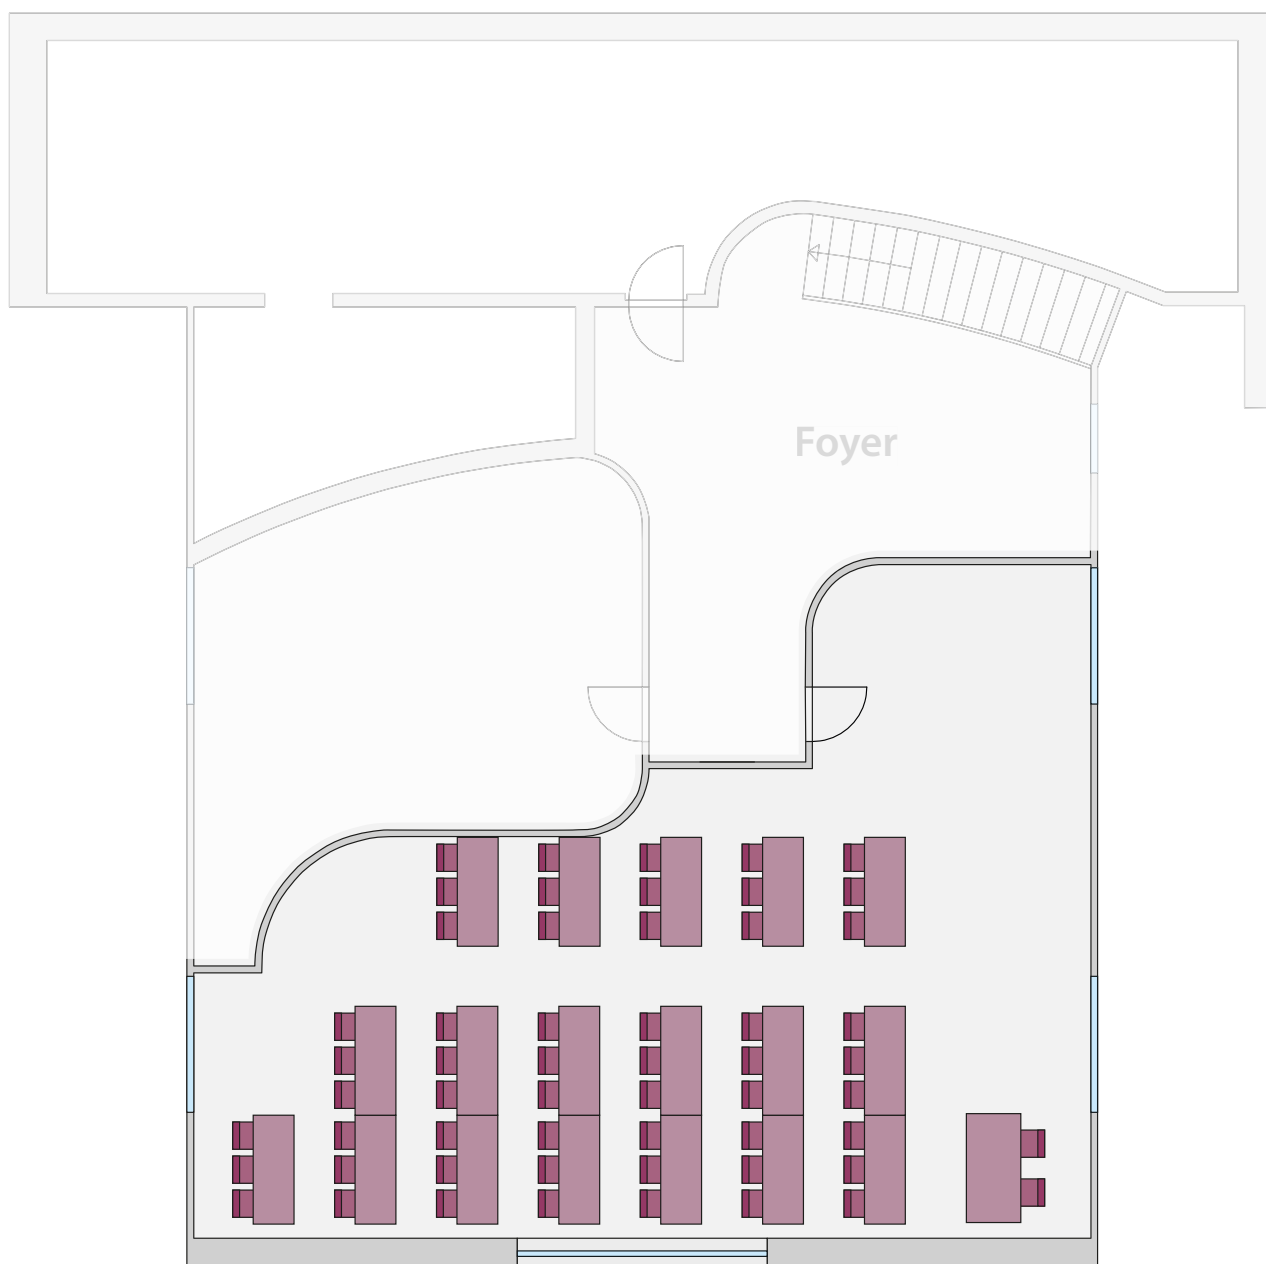

## ŠKOLA 1

 56

KAPACITA	PLOCHA	ROZMĚRY	DENNÍ SVĚTLO	BEZBARIÉROVÝ	KLIMATIZACE	WI-FI
56 osob	90 m <sup>2</sup>	7x13 m	ano	ne	ano	ano

## ŠKOLA 2

 47

KAPACITA	PLOCHA	ROZMĚRY	DENNÍ SVĚTLO	BEZBARIÉROVÝ	KLIMATIZACE	WI-FI
47 osob	90 m <sup>2</sup>	7x13 m	ano	ne	ano	ano

## DIVADLO 1

 77

KAPACITA	PLOCHA	ROZMĚRY	DENNÍ SVĚTLO	BEZBARIÉROVÝ	KLIMATIZACE	WI-FI
77 osob	90 m <sup>2</sup>	7x13 m	ano	ne	ano	ano

## DIVADLO 2

69

KAPACITA	PLOCHA	ROZMĚRY	DENNÍ SVĚTLO	BEZBARIÉROVÝ	KLIMATIZACE	WI-FI
69 osob	90 m <sup>2</sup>	7x13 m	ano	ne	ano	ano