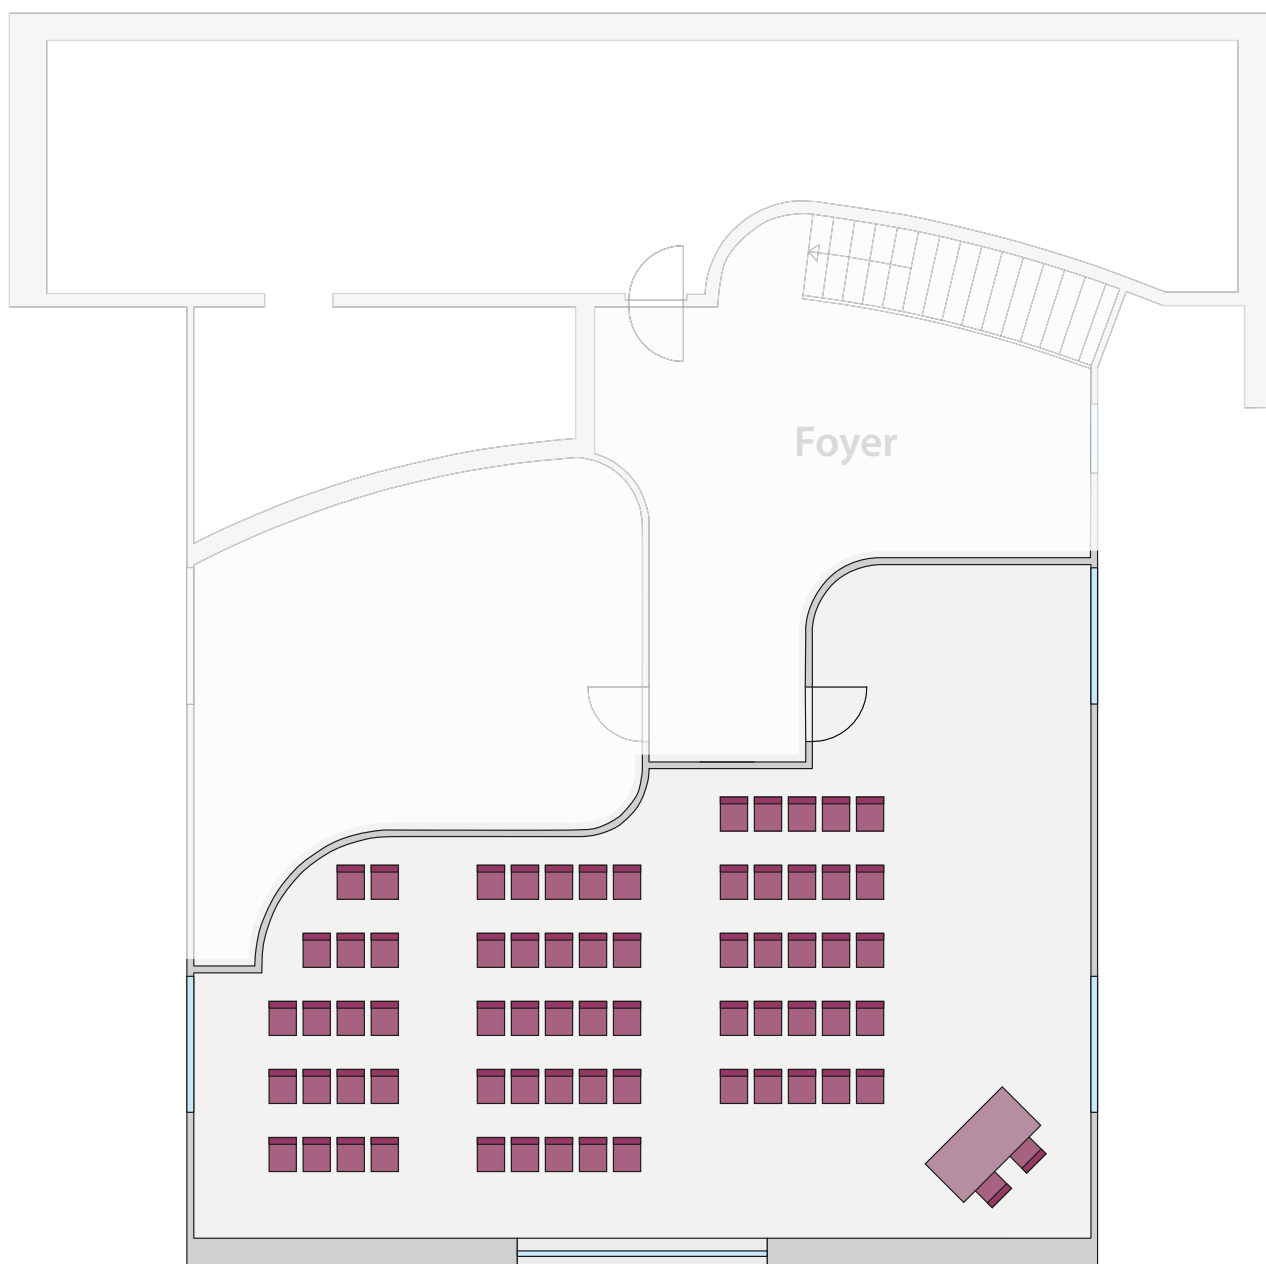

## ŠKOLA 2

 47

KAPACITA	PLOCHA	ROZMĚRY	DENNÍ SVĚTLO	BEZBARIÉROVÝ	KLIMATIZACE	WI-FI
47 osob	90 m <sup>2</sup>	7x13 m	ano	ne	ano	ano

## DIVADLO 1

 77

KAPACITA	PLOCHA	ROZMĚRY	DENNÍ SVĚTLO	BEZBARIÉROVÝ	KLIMATIZACE	WI-FI
77 osob	90 m <sup>2</sup>	7x13 m	ano	ne	ano	ano

## DIVADLO 2

69

KAPACITA	PLOCHA	ROZMĚRY	DENNÍ SVĚTLO	BEZBARIÉROVÝ	KLIMATIZACE	WI-FI
69 osob	90 m <sup>2</sup>	7x13 m	ano	ne	ano	ano

## TVAR I

 62

KAPACITA	PLOCHA	ROZMĚRY	DENNÍ SVĚTLO	BEZBARIÉROVÝ	KLIMATIZACE	WI-FI
62 osob	90 m <sup>2</sup>	7x13 m	ano	ne	ano	ano