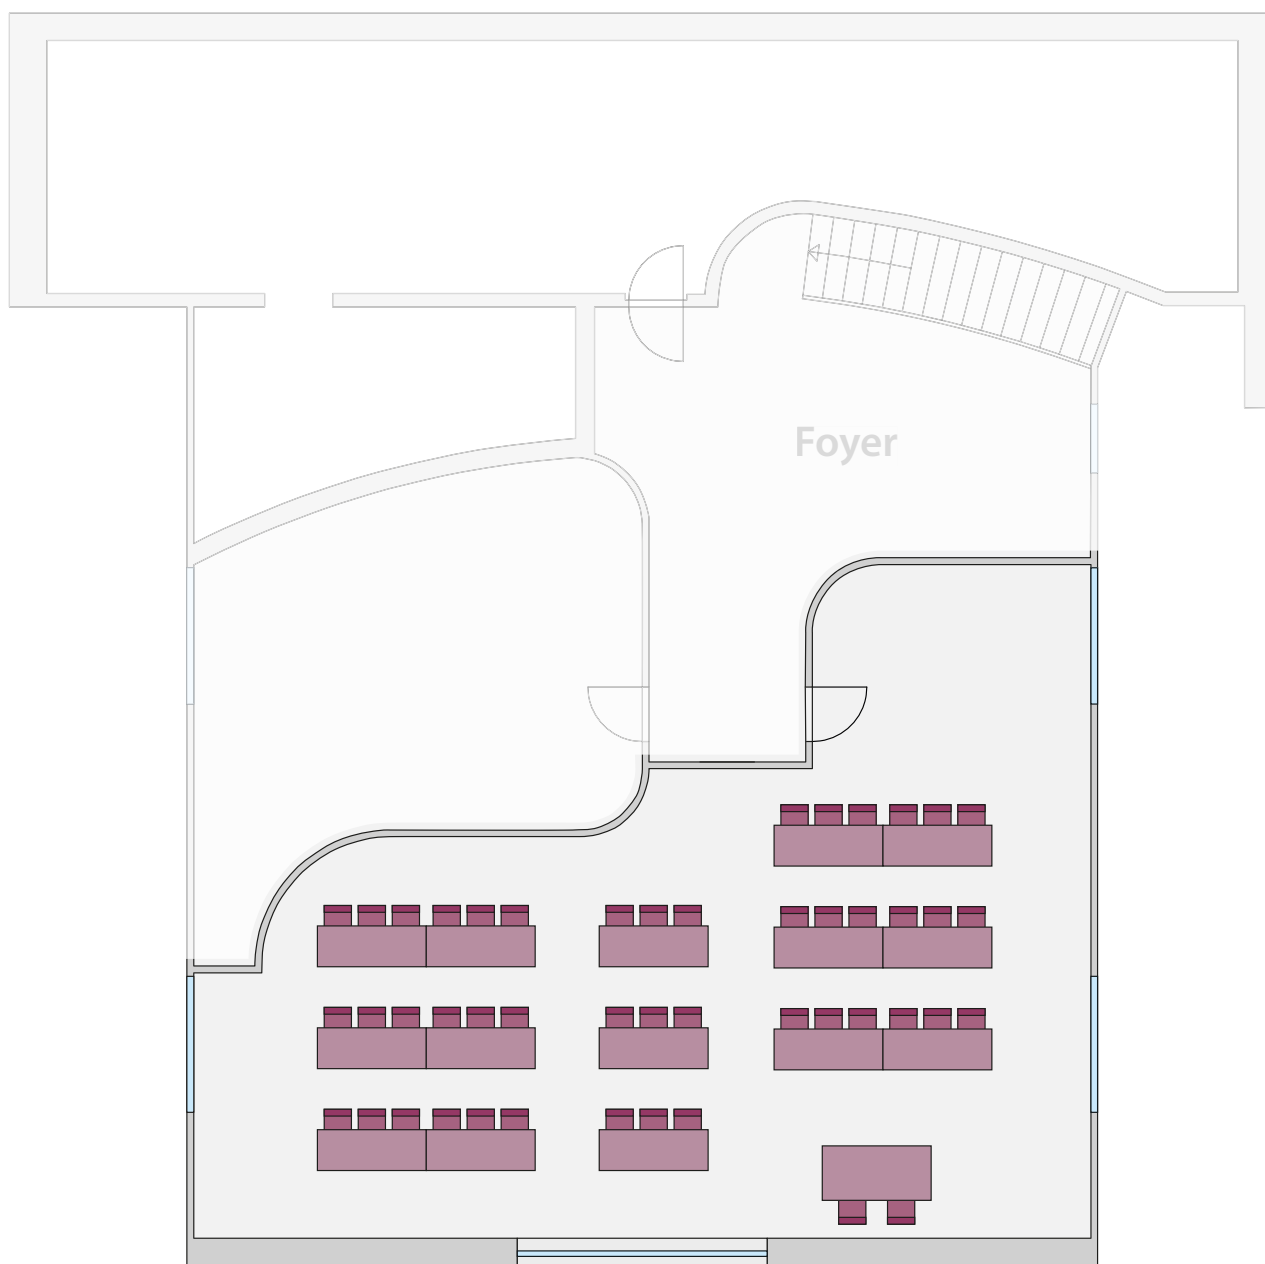

## ŠKOLA 1

 56

KAPACITA	PLOCHA	ROZMĚRY	DENNÍ SVĚTLO	BEZBARIÉROVÝ	KLIMATIZACE	WI-FI
56 osob	90 m <sup>2</sup>	7x13 m	ano	ne	ano	ano

## ŠKOLA 2

 47

KAPACITA	PLOCHA	ROZMĚRY	DENNÍ SVĚTLO	BEZBARIÉROVÝ	KLIMATIZACE	WI-FI
47 osob	90 m <sup>2</sup>	7x13 m	ano	ne	ano	ano

## DIVADLO 1

 77

KAPACITA	PLOCHA	ROZMĚRY	DENNÍ SVĚTLO	BEZBARIÉROVÝ	KLIMATIZACE	WI-FI
77 osob	90 m <sup>2</sup>	7x13 m	ano	ne	ano	ano

## TVAR I

 62

KAPACITA	PLOCHA	ROZMĚRY	DENNÍ SVĚTLO	BEZBARIÉROVÝ	KLIMATIZACE	WI-FI
62 osob	90 m <sup>2</sup>	7x13 m	ano	ne	ano	ano