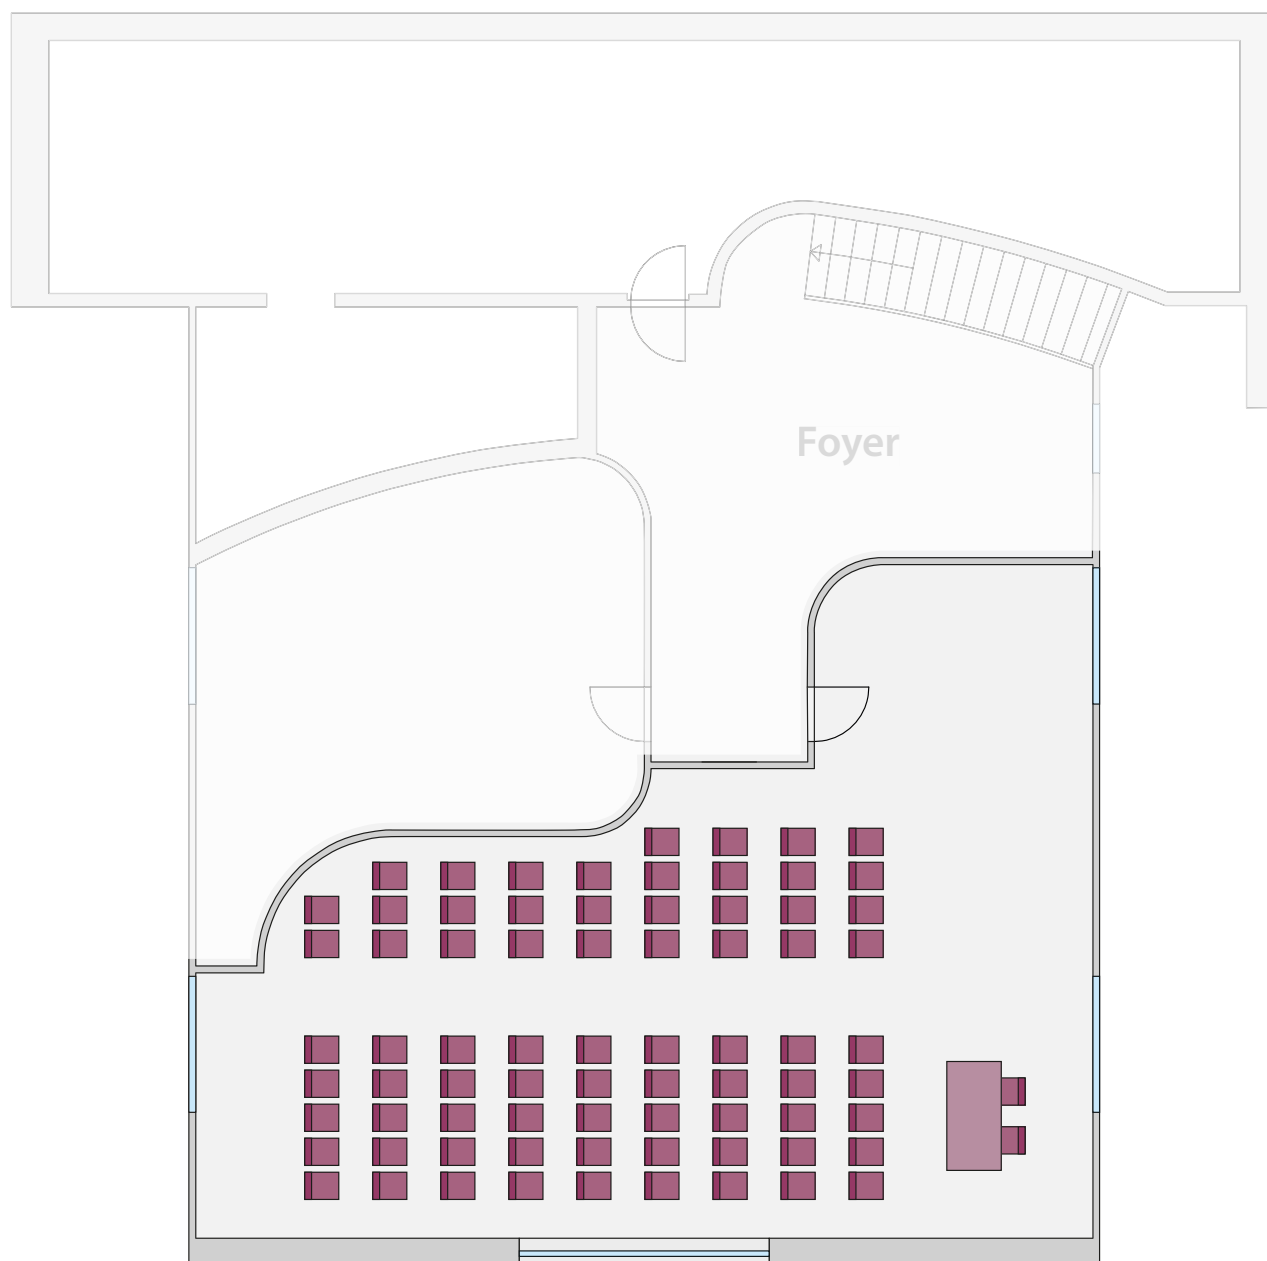

## ŠKOLA 2

 47

KAPACITA	PLOCHA	ROZMĚRY	DENNÍ SVĚTLO	BEZBARIÉROVÝ	KLIMATIZACE	WI-FI
47 osob	90 m <sup>2</sup>	7x13 m	ano	ne	ano	ano

## DIVADLO 1

 77

KAPACITA	PLOCHA	ROZMĚRY	DENNÍ SVĚTLO	BEZBARIÉROVÝ	KLIMATIZACE	WI-FI
77 osob	90 m <sup>2</sup>	7x13 m	ano	ne	ano	ano

## DIVADLO 2

69

KAPACITA	PLOCHA	ROZMĚRY	DENNÍ SVĚTLO	BEZBARIÉROVÝ	KLIMATIZACE	WI-FI
69 osob	90 m <sup>2</sup>	7x13 m	ano	ne	ano	ano

## TVAR I

 62

KAPACITA	PLOCHA	ROZMĚRY	DENNÍ SVĚTLO	BEZBARIÉROVÝ	KLIMATIZACE	WI-FI
62 osob	90 m <sup>2</sup>	7x13 m	ano	ne	ano	ano