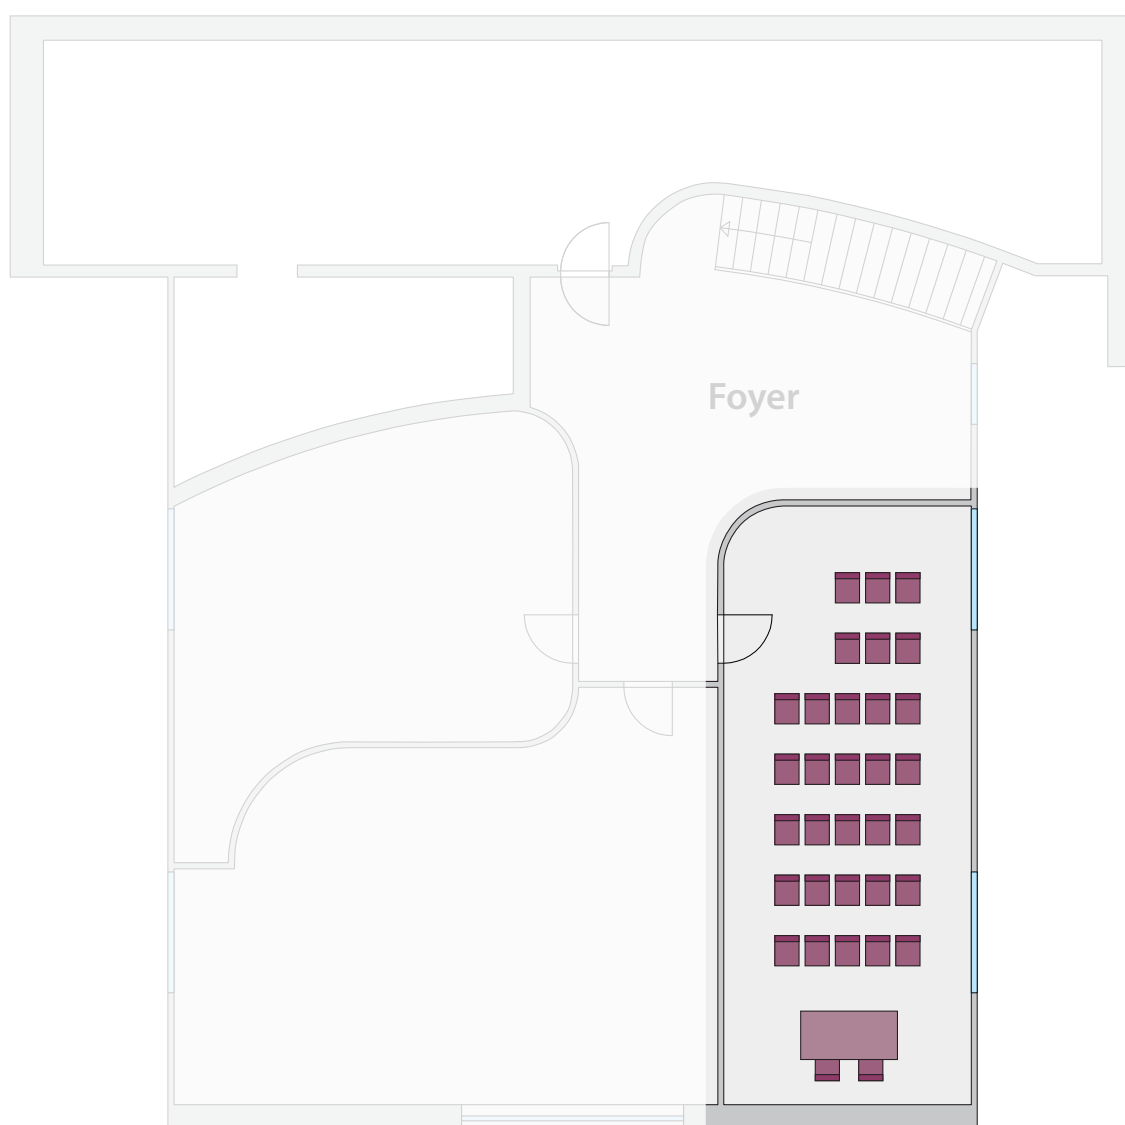

DIVADLO

33

KAPACITA	PLOCHA	ROZMĚRY	DENNÍ SVĚTLO	BEZBARIÉROVÝ	KLIMATIZACE	WI-FI
33 osob	40 m ²	4,1x9,9 m	ano	ne	ano	ano

I-TVAR		25				
KAPACITA	PLOCHA	ROZMĚRY	DENNÍ SVĚTLO	BEZBARIÉROVÝ	KLIMATIZACE	WI-FI
25 osob	40 m ²	4,1x9,9 m	ano	ne	ano	ano