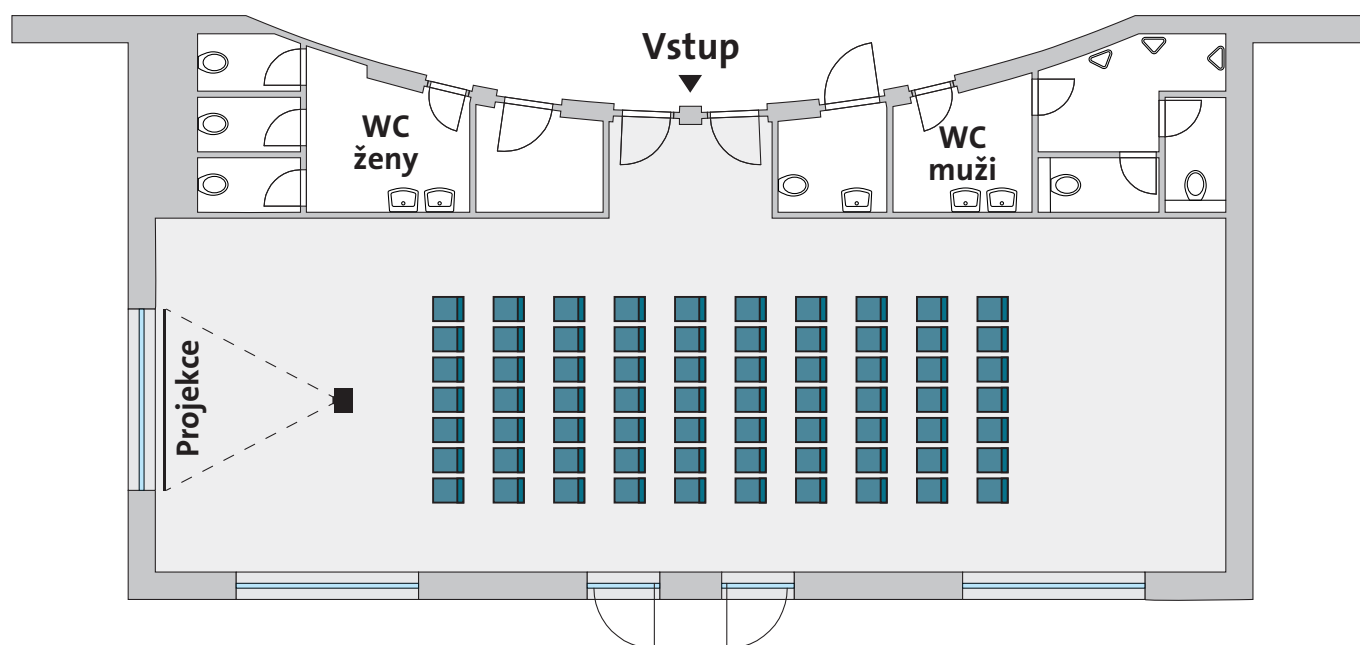

DIVADLO		 70					
KAPACITA	PLOCHA	ROZMĚRY	DENNÍ SVĚTLO	BEZBARIÉROVÝ	KLIMATIZACE	WI-FI	AV TECHNIKA
70 osob	103 m ²	17,7 x 5,8 m	ano	ano	ano	ano	ano

GALA		52					
KAPACITA	PLOCHA	ROZMĚRY	DENNÍ SVĚTLO	BEZBARIÉROVÝ	KLIMATIZACE	WI-FI	AV TECHNIKA
52 osob	103 m ²	17,7 x 5,8 m	ano	ano	ano	ano	ano

ŠKOLA		 48					
KAPACITA	PLOCHA	ROZMĚRY	DENNÍ SVĚTLO	BEZBARIÉROVÝ	KLIMATIZACE	WI-FI	AV TECHNIKA
48 osob	103 m ²	17,7 x 5,8 m	ano	ano	ano	ano	ano

I-TVAR		 42					
KAPACITA	PLOCHA	ROZMĚRY	DENNÍ SVĚTLO	BEZBARIÉROVÝ	KLIMATIZACE	WI-FI	AV TECHNIKA
42 osob	103 m ²	17,7 x 5,8 m	ano	ano	ano	ano	ano

U-TVAR		 47					
KAPACITA	PLOCHA	ROZMĚRY	DENNÍ SVĚTLO	BEZBARIÉROVÝ	KLIMATIZACE	WI-FI	AV TECHNIKA
47 osob	103 m ²	17,7 x 5,8 m	ano	ano	ano	ano	ano

ŽENEVA

 50

KAPACITA	PLOCHA	ROZMĚRY	DENNÍ SVĚTLO	BEZBARIÉROVÝ	KLIMATIZACE	WI-FI	AV TECHNIKA
50 osob	103 m ²	17,7 x 5,8 m	ano	ano	ano	ano	ano