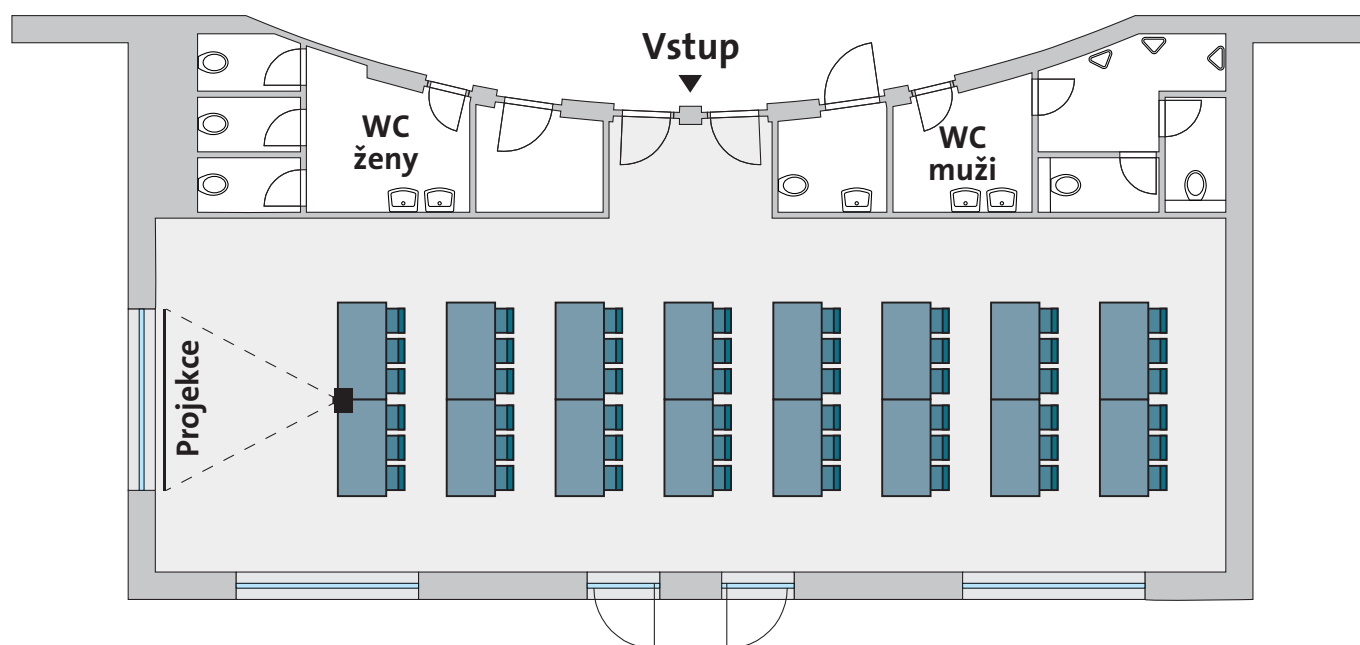

DIVADLO		 70					
KAPACITA	PLOCHA	ROZMĚRY	DENNÍ SVĚTLO	BEZBARIÉROVÝ	KLIMATIZACE	WI-FI	AV TECHNIKA
70 osob	103 m ²	17,7 x 5,8 m	ano	ano	ano	ano	ano

GALA		52					
KAPACITA	PLOCHA	ROZMĚRY	DENNÍ SVĚTLO	BEZBARIÉROVÝ	KLIMATIZACE	WI-FI	AV TECHNIKA
52 osob	103 m ²	17,7 x 5,8 m	ano	ano	ano	ano	ano

ŠKOLA		 48					
KAPACITA	PLOCHA	ROZMĚRY	DENNÍ SVĚTLO	BEZBARIÉROVÝ	KLIMATIZACE	WI-FI	AV TECHNIKA
48 osob	103 m ²	17,7 x 5,8 m	ano	ano	ano	ano	ano

I-TVAR		 42					
KAPACITA	PLOCHA	ROZMĚRY	DENNÍ SVĚTLO	BEZBARIÉROVÝ	KLIMATIZACE	WI-FI	AV TECHNIKA
42 osob	103 m ²	17,7 x 5,8 m	ano	ano	ano	ano	ano

U-TVAR		 47					
KAPACITA	PLOCHA	ROZMĚRY	DENNÍ SVĚTLO	BEZBARIÉROVÝ	KLIMATIZACE	WI-FI	AV TECHNIKA
47 osob	103 m ²	17,7 x 5,8 m	ano	ano	ano	ano	ano

ŽENEVA

 50

KAPACITA	PLOCHA	ROZMĚRY	DENNÍ SVĚTLO	BEZBARIÉROVÝ	KLIMATIZACE	WI-FI	AV TECHNIKA
50 osob	103 m ²	17,7 x 5,8 m	ano	ano	ano	ano	ano