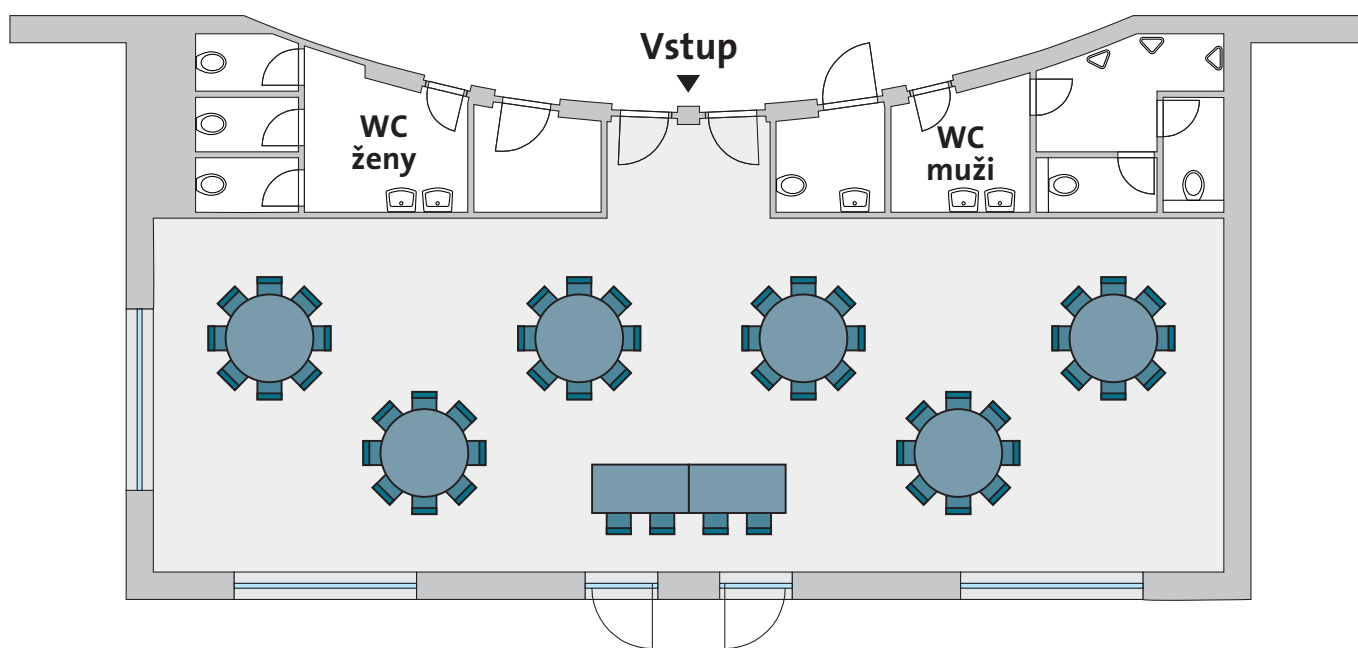

DIVADLO		 70					
KAPACITA	PLOCHA	ROZMĚRY	DENNÍ SVĚTLO	BEZBARIÉROVÝ	KLIMATIZACE	WI-FI	AV TECHNIKA
70 osob	103 m ²	17,7 x 5,8 m	ano	ano	ano	ano	ano

GALA		52					
KAPACITA	PLOCHA	ROZMĚRY	DENNÍ SVĚTLO	BEZBARIÉROVÝ	KLIMATIZACE	WI-FI	AV TECHNIKA
52 osob	103 m ²	17,7 x 5,8 m	ano	ano	ano	ano	ano

ŠKOLA		 48					
KAPACITA	PLOCHA	ROZMĚRY	DENNÍ SVĚTLO	BEZBARIÉROVÝ	KLIMATIZACE	WI-FI	AV TECHNIKA
48 osob	103 m ²	17,7 x 5,8 m	ano	ano	ano	ano	ano

I-TVAR		 42					
KAPACITA	PLOCHA	ROZMĚRY	DENNÍ SVĚTLO	BEZBARIÉROVÝ	KLIMATIZACE	WI-FI	AV TECHNIKA
42 osob	103 m ²	17,7 x 5,8 m	ano	ano	ano	ano	ano

U-TVAR		 47					
KAPACITA	PLOCHA	ROZMĚRY	DENNÍ SVĚTLO	BEZBARIÉROVÝ	KLIMATIZACE	WI-FI	AV TECHNIKA
47 osob	103 m ²	17,7 x 5,8 m	ano	ano	ano	ano	ano

ŽENEVA

 50

KAPACITA	PLOCHA	ROZMĚRY	DENNÍ SVĚTLO	BEZBARIÉROVÝ	KLIMATIZACE	WI-FI	AV TECHNIKA
50 osob	103 m ²	17,7 x 5,8 m	ano	ano	ano	ano	ano