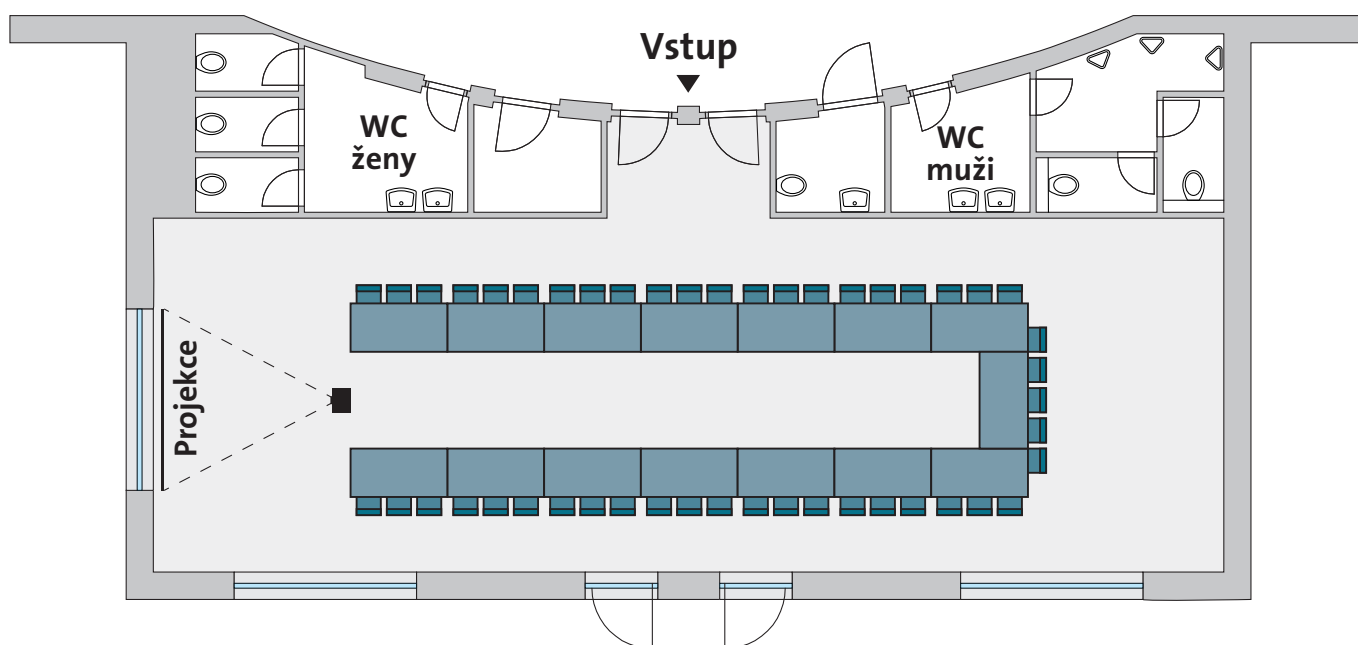

DIVADLO		 70					
KAPACITA	PLOCHA	ROZMĚRY	DENNÍ SVĚTLO	BEZBARIÉROVÝ	KLIMATIZACE	WI-FI	AV TECHNIKA
70 osob	103 m ²	17,7 x 5,8 m	ano	ano	ano	ano	ano

GALA		52					
KAPACITA	PLOCHA	ROZMĚRY	DENNÍ SVĚTLO	BEZBARIÉROVÝ	KLIMATIZACE	WI-FI	AV TECHNIKA
52 osob	103 m ²	17,7 x 5,8 m	ano	ano	ano	ano	ano

ŠKOLA		 48					
KAPACITA	PLOCHA	ROZMĚRY	DENNÍ SVĚTLO	BEZBARIÉROVÝ	KLIMATIZACE	WI-FI	AV TECHNIKA
48 osob	103 m ²	17,7 x 5,8 m	ano	ano	ano	ano	ano

I-TVAR		 42					
KAPACITA	PLOCHA	ROZMĚRY	DENNÍ SVĚTLO	BEZBARIÉROVÝ	KLIMATIZACE	WI-FI	AV TECHNIKA
42 osob	103 m ²	17,7 x 5,8 m	ano	ano	ano	ano	ano

U-TVAR		 47					
KAPACITA	PLOCHA	ROZMĚRY	DENNÍ SVĚTLO	BEZBARIÉROVÝ	KLIMATIZACE	WI-FI	AV TECHNIKA
47 osob	103 m ²	17,7 x 5,8 m	ano	ano	ano	ano	ano

ŽENEVA

 50

KAPACITA	PLOCHA	ROZMĚRY	DENNÍ SVĚTLO	BEZBARIÉROVÝ	KLIMATIZACE	WI-FI	AV TECHNIKA
50 osob	103 m ²	17,7 x 5,8 m	ano	ano	ano	ano	ano