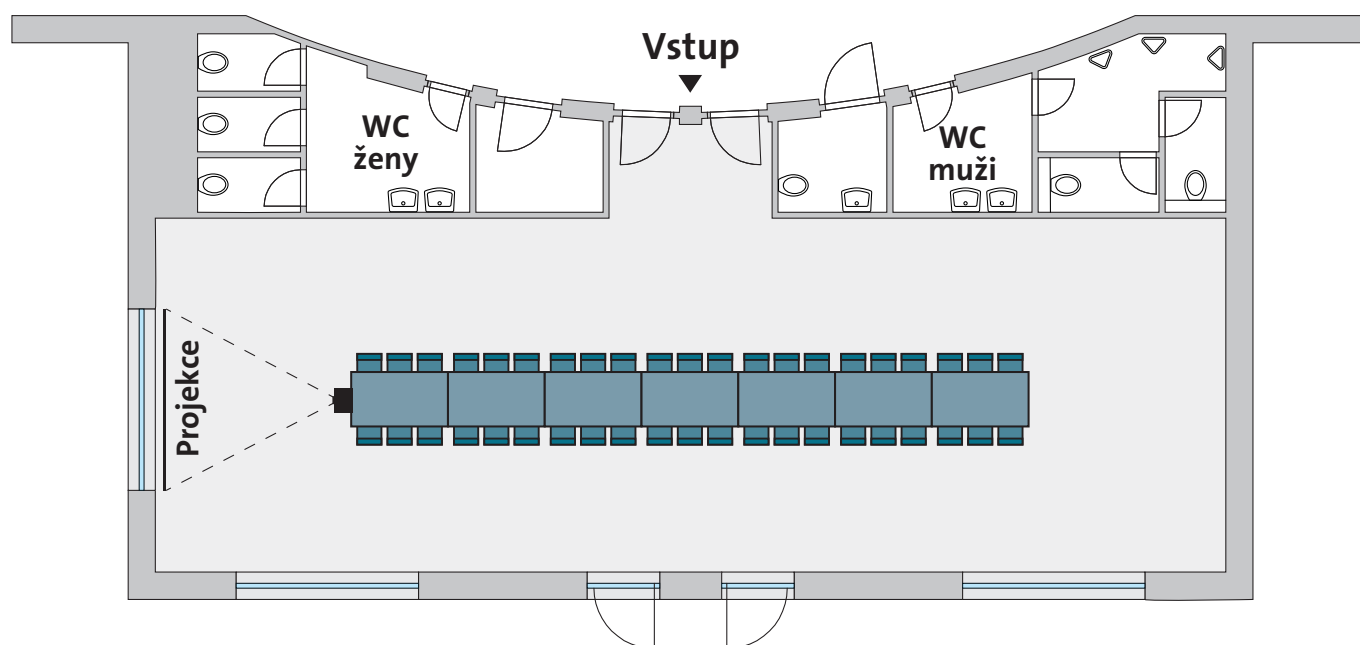

DIVADLO		 70					
KAPACITA	PLOCHA	ROZMĚRY	DENNÍ SVĚTLO	BEZBARIÉROVÝ	KLIMATIZACE	WI-FI	AV TECHNIKA
70 osob	103 m ²	17,7 x 5,8 m	ano	ano	ano	ano	ano

GALA		52					
KAPACITA	PLOCHA	ROZMĚRY	DENNÍ SVĚTLO	BEZBARIÉROVÝ	KLIMATIZACE	WI-FI	AV TECHNIKA
52 osob	103 m ²	17,7 x 5,8 m	ano	ano	ano	ano	ano

ŠKOLA		 48					
KAPACITA	PLOCHA	ROZMĚRY	DENNÍ SVĚTLO	BEZBARIÉROVÝ	KLIMATIZACE	WI-FI	AV TECHNIKA
48 osob	103 m ²	17,7 x 5,8 m	ano	ano	ano	ano	ano

I-TVAR		 42					
KAPACITA	PLOCHA	ROZMĚRY	DENNÍ SVĚTLO	BEZBARIÉROVÝ	KLIMATIZACE	WI-FI	AV TECHNIKA
42 osob	103 m ²	17,7 x 5,8 m	ano	ano	ano	ano	ano

U-TVAR		 47					
KAPACITA	PLOCHA	ROZMĚRY	DENNÍ SVĚTLO	BEZBARIÉROVÝ	KLIMATIZACE	WI-FI	AV TECHNIKA
47 osob	103 m ²	17,7 x 5,8 m	ano	ano	ano	ano	ano

ŽENEVA

 50

KAPACITA	PLOCHA	ROZMĚRY	DENNÍ SVĚTLO	BEZBARIÉROVÝ	KLIMATIZACE	WI-FI	AV TECHNIKA
50 osob	103 m ²	17,7 x 5,8 m	ano	ano	ano	ano	ano