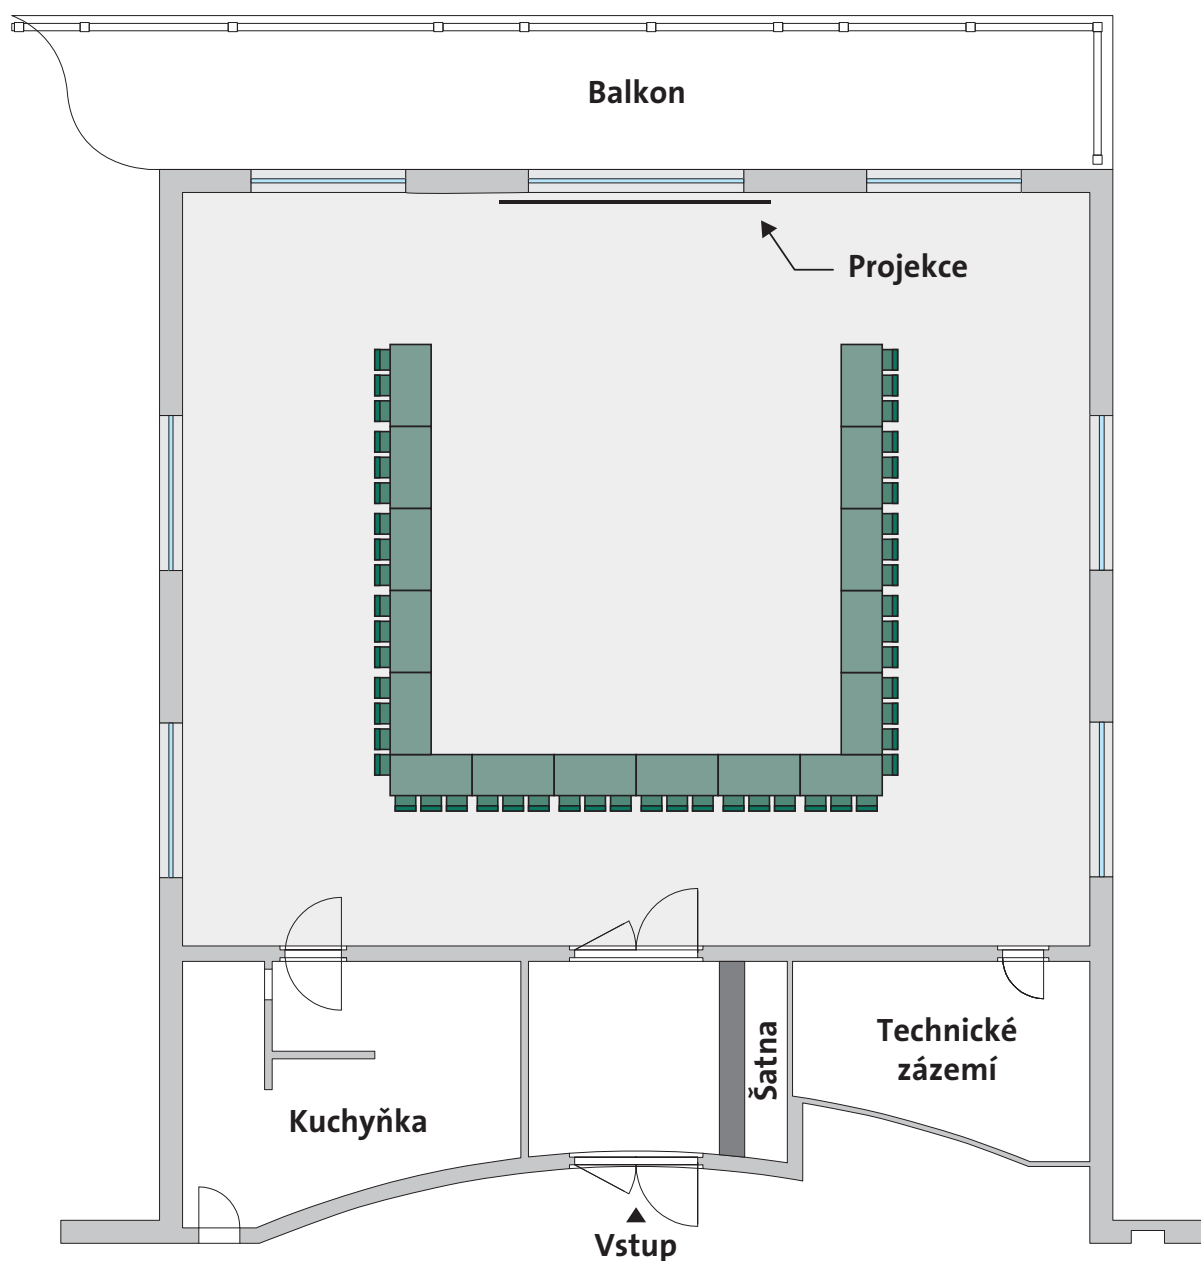

DIVADLO		286					
KAPACITA	PLOCHA	ROZMĚRY	DENNÍ SVĚTLO	BEZBARIÉROVÝ	KLIMATIZACE	WI-FI	AV TECHNIKA
286 osob	260 m ²	17,7 x 14,7 m	ano	ano	ano	ano	ano

GALA		👥 168					
KAPACITA	PLOCHA	ROZMĚRY	DENNÍ SVĚTLO	BEZBARIÉROVÝ	KLIMATIZACE	WI-FI	AV TECHNIKA
168 osob	260 m ²	17,7 x 14,7 m	ano	ano	ano	ano	ano

ŠKOLA		150					
KAPACITA	PLOCHA	ROZMĚRY	DENNÍ SVĚTLO	BEZBARIÉROVÝ	KLIMATIZACE	WI-FI	AV TECHNIKA
150 osob	260 m ²	17,7 x 14,7 m	ano	ano	ano	ano	ano

I-TVAR		176					
KAPACITA	PLOCHA	ROZMĚRY	DENNÍ SVĚTLO	BEZBARIÉROVÝ	KLIMATIZACE	WI-FI	AV TECHNIKA
176 osob	260m ²	17,7 x 14,7 m	ano	ano	ano	ano	ano

U-TVAR		👤 50					
KAPACITA	PLOCHA	ROZMĚRY	DENNÍ SVĚTLO	BEZBARIÉROVÝ	KLIMATIZACE	WI-FI	AV TECHNIKA
50 osob	260 m ²	17,7 x 14,7 m	ano	ano	ano	ano	ano

ŽENEVA

 70

KAPACITA	PLOCHA	ROZMĚRY	DENNÍ SVĚTLO	BEZBARIÉROVÝ	KLIMATIZACE	WI-FI	AV TECHNIKA
70 osob	260 m ²	17,7 x 14,7 m	ano	ano	ano	ano	ano