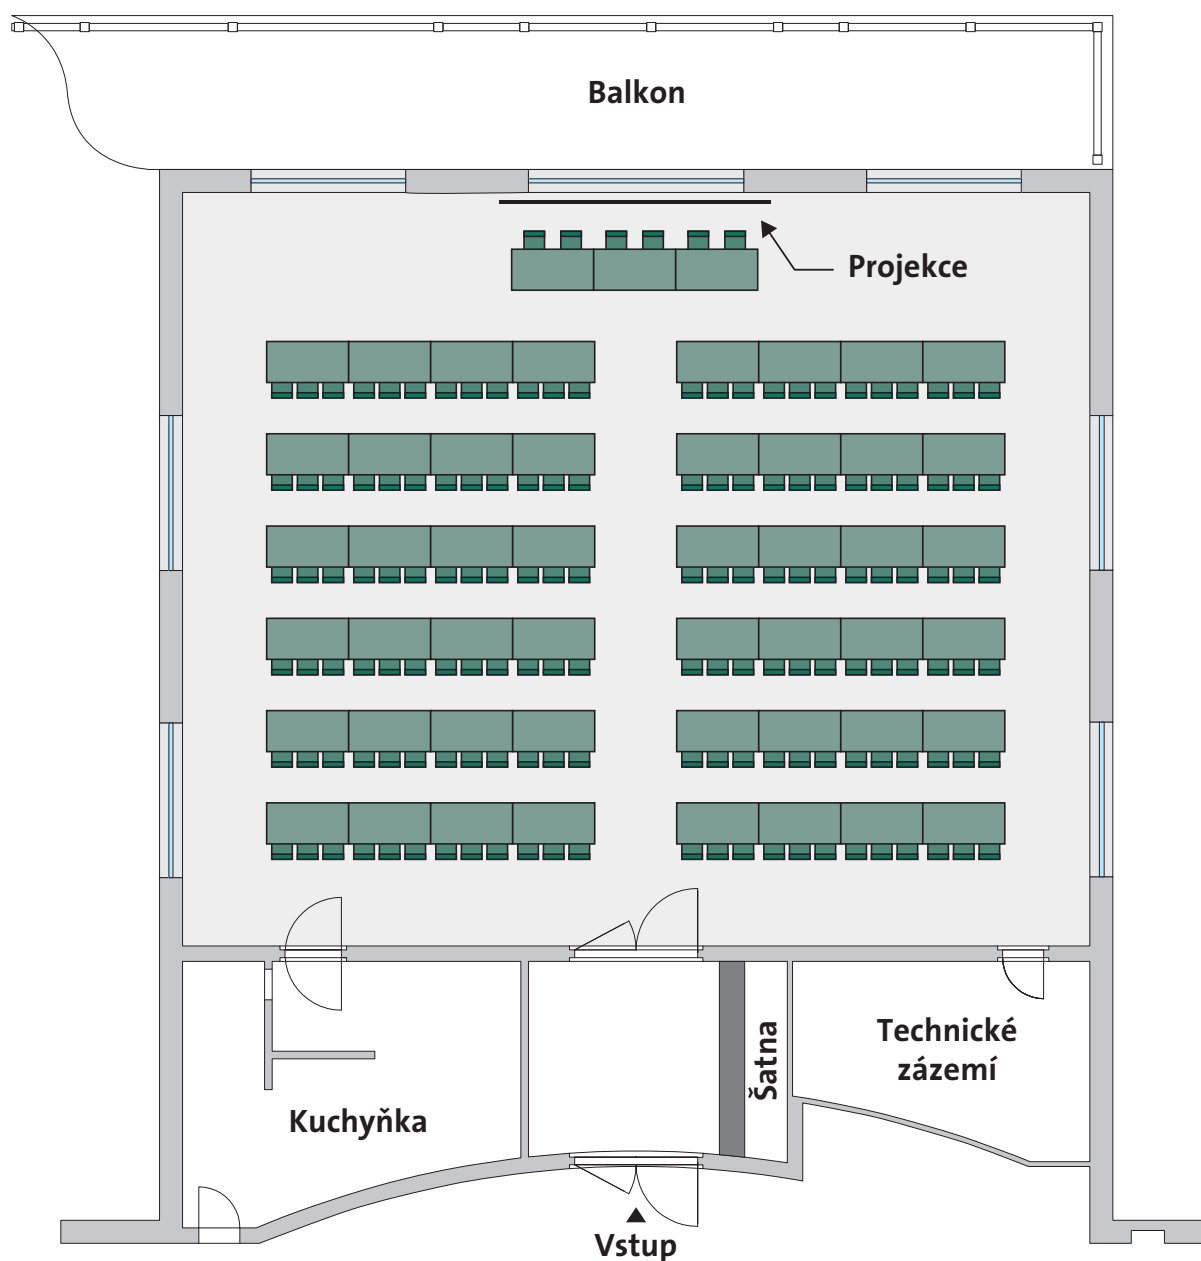

DIVADLO		286					
KAPACITA	PLOCHA	ROZMĚRY	DENNÍ SVĚTLO	BEZBARIÉROVÝ	KLIMATIZACE	WI-FI	AV TECHNIKA
286 osob	260 m ²	17,7 x 14,7 m	ano	ano	ano	ano	ano

GALA		👥 168					
KAPACITA	PLOCHA	ROZMĚRY	DENNÍ SVĚTLO	BEZBARIÉROVÝ	KLIMATIZACE	WI-FI	AV TECHNIKA
168 osob	260 m ²	17,7 x 14,7 m	ano	ano	ano	ano	ano

ŠKOLA		150					
KAPACITA	PLOCHA	ROZMĚRY	DENNÍ SVĚTLO	BEZBARIÉROVÝ	KLIMATIZACE	WI-FI	AV TECHNIKA
150 osob	260 m ²	17,7 x 14,7 m	ano	ano	ano	ano	ano

I-TVAR		176					
KAPACITA	PLOCHA	ROZMĚRY	DENNÍ SVĚTLO	BEZBARIÉROVÝ	KLIMATIZACE	WI-FI	AV TECHNIKA
176 osob	260m ²	17,7 x 14,7 m	ano	ano	ano	ano	ano

U-TVAR		👤 50					
KAPACITA	PLOCHA	ROZMĚRY	DENNÍ SVĚTLO	BEZBARIÉROVÝ	KLIMATIZACE	WI-FI	AV TECHNIKA
50 osob	260 m ²	17,7 x 14,7 m	ano	ano	ano	ano	ano

ŽENEVA

 70

KAPACITA	PLOCHA	ROZMĚRY	DENNÍ SVĚTLO	BEZBARIÉROVÝ	KLIMATIZACE	WI-FI	AV TECHNIKA
70 osob	260 m ²	17,7 x 14,7 m	ano	ano	ano	ano	ano