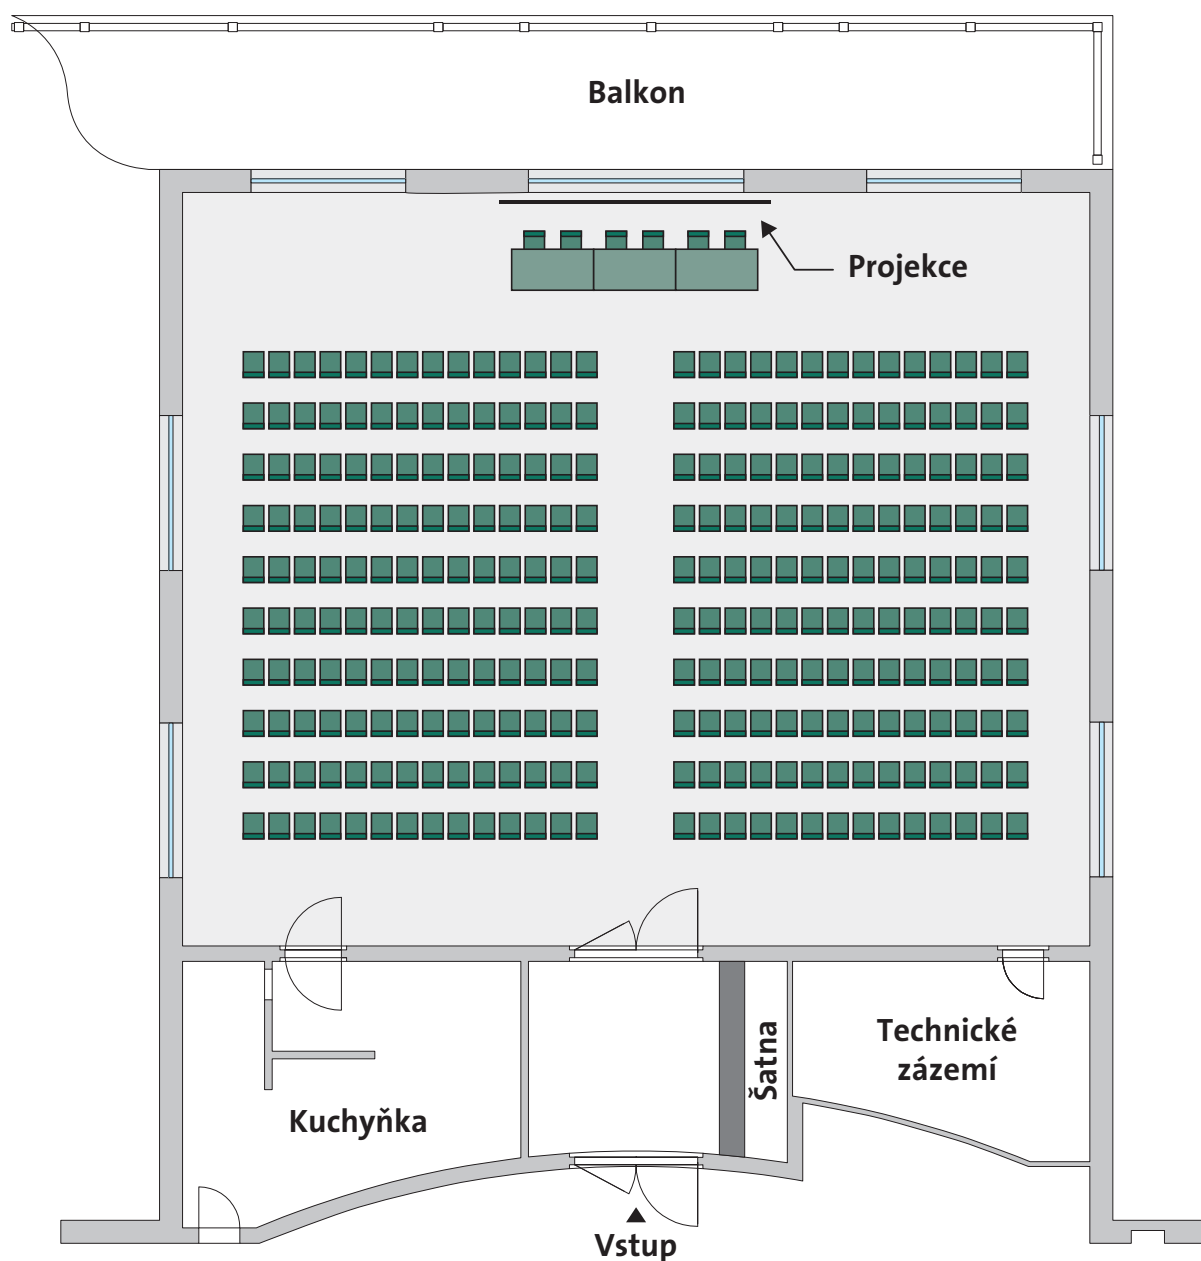

DIVADLO		286					
KAPACITA	PLOCHA	ROZMĚRY	DENNÍ SVĚTLO	BEZBARIÉROVÝ	KLIMATIZACE	WI-FI	AV TECHNIKA
286 osob	260 m ²	17,7 x 14,7 m	ano	ano	ano	ano	ano

GALA		👥 168					
KAPACITA	PLOCHA	ROZMĚRY	DENNÍ SVĚTLO	BEZBARIÉROVÝ	KLIMATIZACE	WI-FI	AV TECHNIKA
168 osob	260 m ²	17,7 x 14,7 m	ano	ano	ano	ano	ano

ŠKOLA		150					
KAPACITA	PLOCHA	ROZMĚRY	DENNÍ SVĚTLO	BEZBARIÉROVÝ	KLIMATIZACE	WI-FI	AV TECHNIKA
150 osob	260 m ²	17,7 x 14,7 m	ano	ano	ano	ano	ano

I-TVAR		176					
KAPACITA	PLOCHA	ROZMĚRY	DENNÍ SVĚTLO	BEZBARIÉROVÝ	KLIMATIZACE	WI-FI	AV TECHNIKA
176 osob	260m ²	17,7 x 14,7 m	ano	ano	ano	ano	ano

U-TVAR		👤 50					
KAPACITA	PLOCHA	ROZMĚRY	DENNÍ SVĚTLO	BEZBARIÉROVÝ	KLIMATIZACE	WI-FI	AV TECHNIKA
50 osob	260 m ²	17,7 x 14,7 m	ano	ano	ano	ano	ano

ŽENEVA

 70

KAPACITA	PLOCHA	ROZMĚRY	DENNÍ SVĚTLO	BEZBARIÉROVÝ	KLIMATIZACE	WI-FI	AV TECHNIKA
70 osob	260 m ²	17,7 x 14,7 m	ano	ano	ano	ano	ano