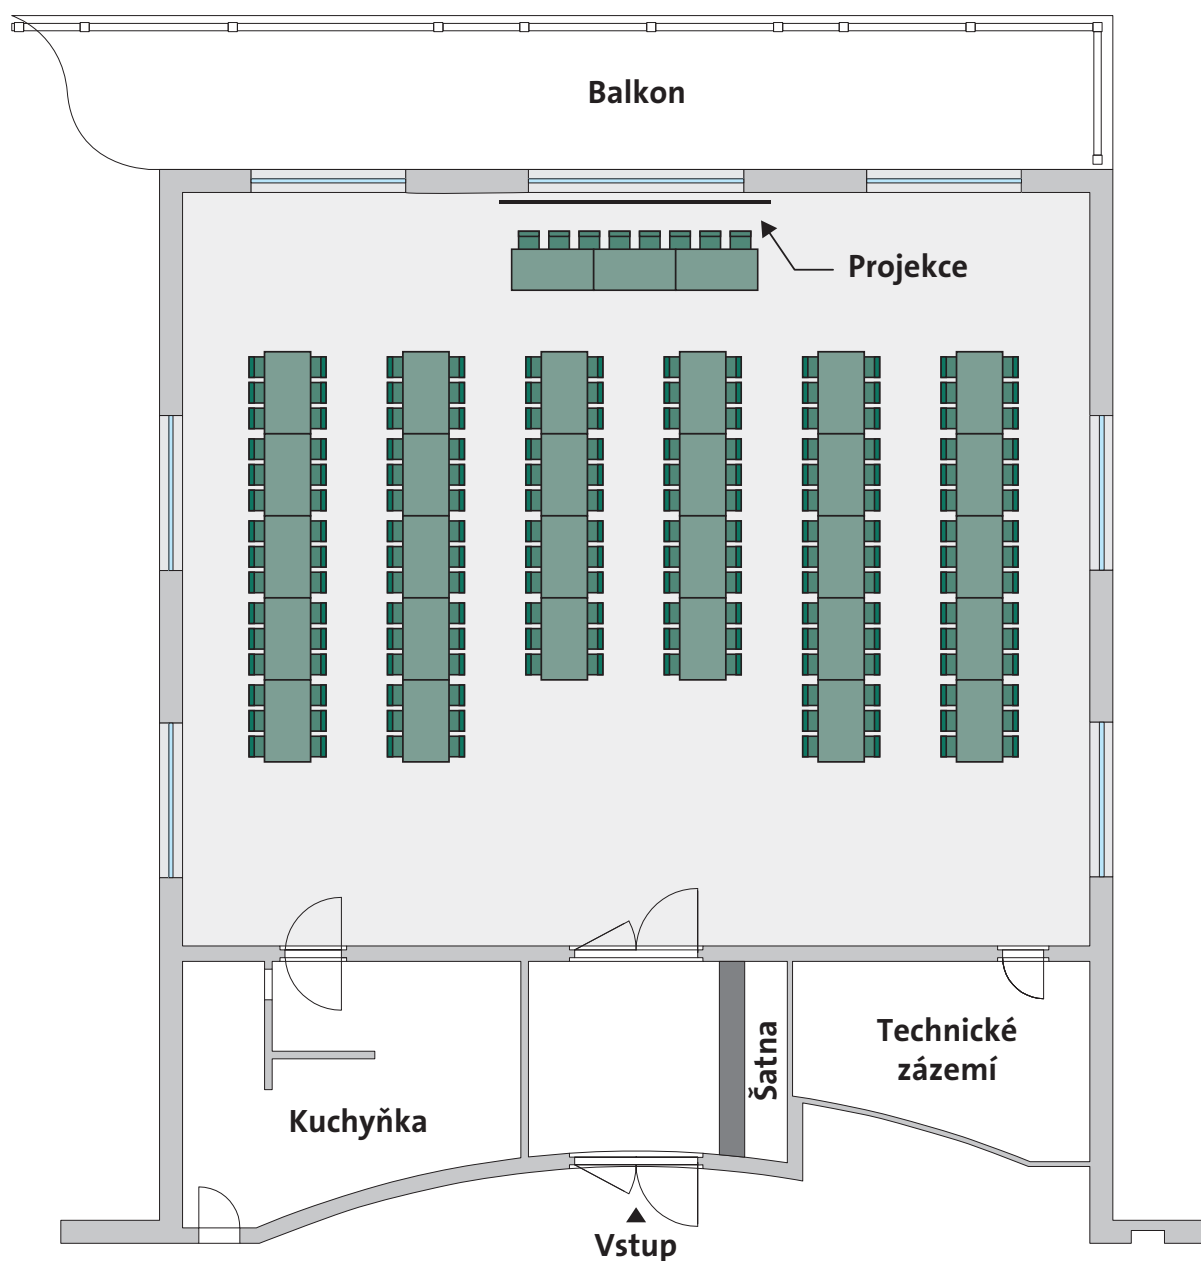

DIVADLO		286					
KAPACITA	PLOCHA	ROZMĚRY	DENNÍ SVĚTLO	BEZBARIÉROVÝ	KLIMATIZACE	WI-FI	AV TECHNIKA
286 osob	260 m ²	17,7 x 14,7 m	ano	ano	ano	ano	ano

GALA		👥 168					
KAPACITA	PLOCHA	ROZMĚRY	DENNÍ SVĚTLO	BEZBARIÉROVÝ	KLIMATIZACE	WI-FI	AV TECHNIKA
168 osob	260 m ²	17,7 x 14,7 m	ano	ano	ano	ano	ano

ŠKOLA		150					
KAPACITA	PLOCHA	ROZMĚRY	DENNÍ SVĚTLO	BEZBARIÉROVÝ	KLIMATIZACE	WI-FI	AV TECHNIKA
150 osob	260 m ²	17,7 x 14,7 m	ano	ano	ano	ano	ano

I-TVAR		176					
KAPACITA	PLOCHA	ROZMĚRY	DENNÍ SVĚTLO	BEZBARIÉROVÝ	KLIMATIZACE	WI-FI	AV TECHNIKA
176 osob	260m ²	17,7 x 14,7 m	ano	ano	ano	ano	ano

U-TVAR		👤 50					
KAPACITA	PLOCHA	ROZMĚRY	DENNÍ SVĚTLO	BEZBARIÉROVÝ	KLIMATIZACE	WI-FI	AV TECHNIKA
50 osob	260 m ²	17,7 x 14,7 m	ano	ano	ano	ano	ano

ŽENEVA

 70

KAPACITA	PLOCHA	ROZMĚRY	DENNÍ SVĚTLO	BEZBARIÉROVÝ	KLIMATIZACE	WI-FI	AV TECHNIKA
70 osob	260 m ²	17,7 x 14,7 m	ano	ano	ano	ano	ano