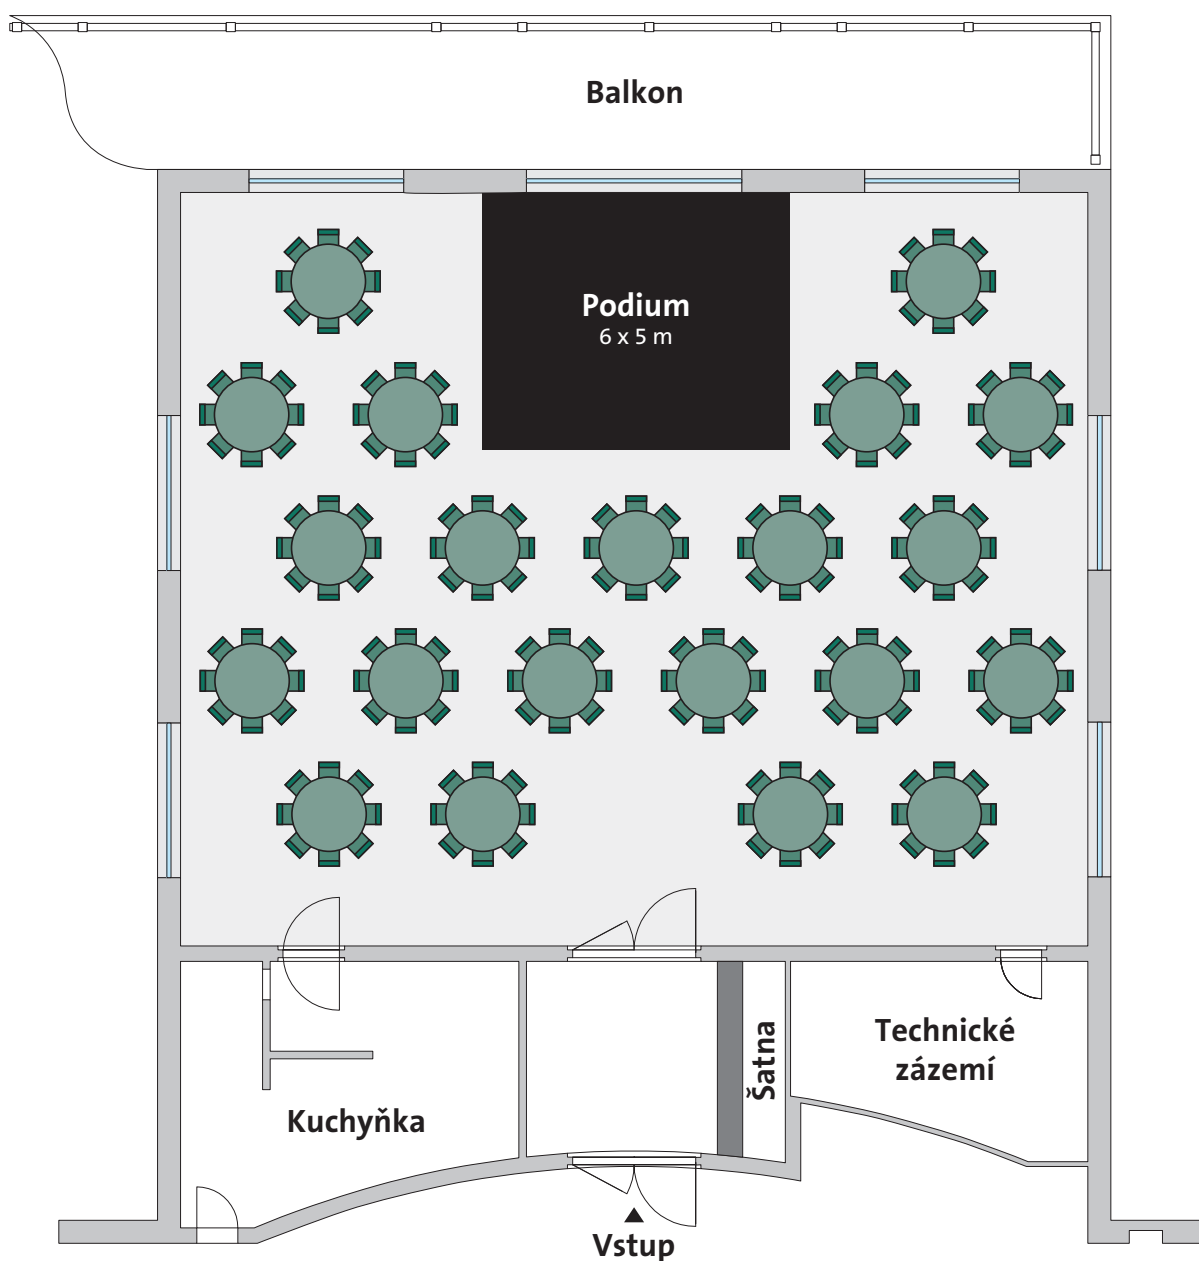

DIVADLO		286					
KAPACITA	PLOCHA	ROZMĚRY	DENNÍ SVĚTLO	BEZBARIÉROVÝ	KLIMATIZACE	WI-FI	AV TECHNIKA
286 osob	260 m ²	17,7 x 14,7 m	ano	ano	ano	ano	ano

GALA		👥 168					
KAPACITA	PLOCHA	ROZMĚRY	DENNÍ SVĚTLO	BEZBARIÉROVÝ	KLIMATIZACE	WI-FI	AV TECHNIKA
168 osob	260 m ²	17,7 x 14,7 m	ano	ano	ano	ano	ano

ŠKOLA		150					
KAPACITA	PLOCHA	ROZMĚRY	DENNÍ SVĚTLO	BEZBARIÉROVÝ	KLIMATIZACE	WI-FI	AV TECHNIKA
150 osob	260 m ²	17,7 x 14,7 m	ano	ano	ano	ano	ano

I-TVAR		176					
KAPACITA	PLOCHA	ROZMĚRY	DENNÍ SVĚTLO	BEZBARIÉROVÝ	KLIMATIZACE	WI-FI	AV TECHNIKA
176 osob	260m ²	17,7 x 14,7 m	ano	ano	ano	ano	ano

U-TVAR		👤 50					
KAPACITA	PLOCHA	ROZMĚRY	DENNÍ SVĚTLO	BEZBARIÉROVÝ	KLIMATIZACE	WI-FI	AV TECHNIKA
50 osob	260 m ²	17,7 x 14,7 m	ano	ano	ano	ano	ano

ŽENEVA

 70

KAPACITA	PLOCHA	ROZMĚRY	DENNÍ SVĚTLO	BEZBARIÉROVÝ	KLIMATIZACE	WI-FI	AV TECHNIKA
70 osob	260 m ²	17,7 x 14,7 m	ano	ano	ano	ano	ano