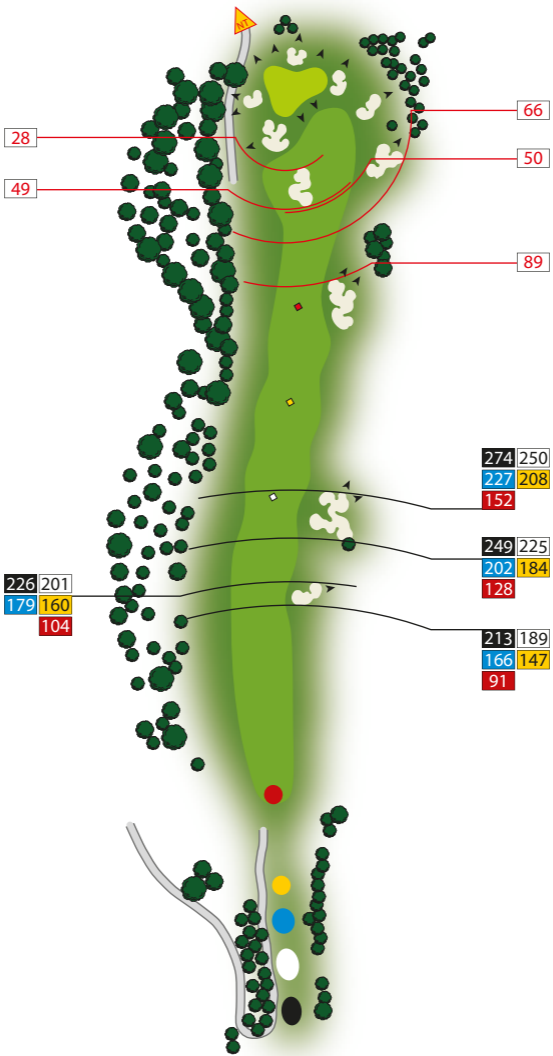

452 m

433 m

377 m

POZNÁMKY / NOTES

.....

.....

.....

28

49

66

50

89

274	250
227	208
152	

249	225
202	184
128	

226	201
179	160
	104

213	189
166	147
91	