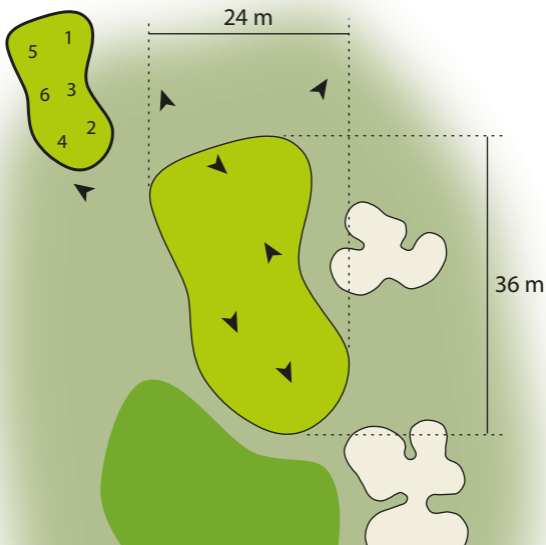

PAR 4 HCP 9

401 m

377 m

353 m

313 m

260 m

POZNÁMKY / NOTES

CEDRUS SPA