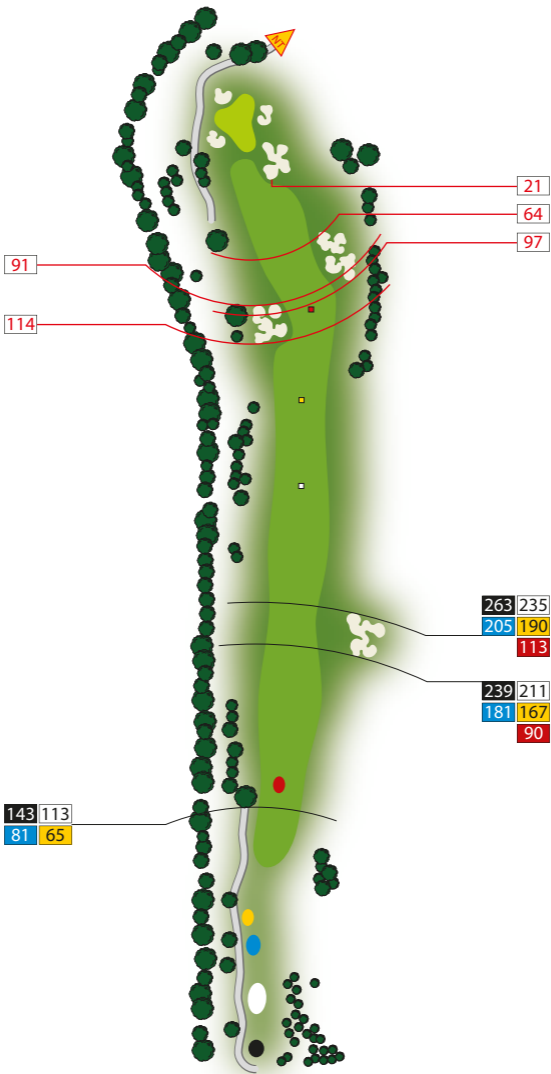

527 m

496 m

481 m

404 m

POZNÁMKY / NOTES

.....

.....

.....

3

PAR 4 HCP 18

343 m

324 m

303 m

288 m

222 m

POZNÁMKY / NOTES