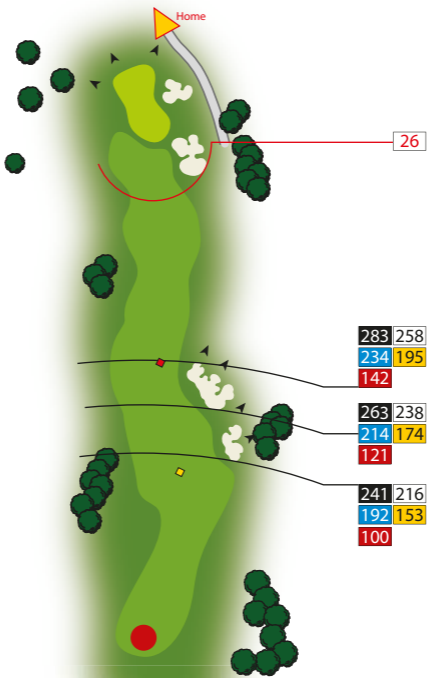

PAR 4 HCP 9

401 m

377 m

353 m

313 m

260 m

POZNÁMKY / NOTES

CEDRUS SPA