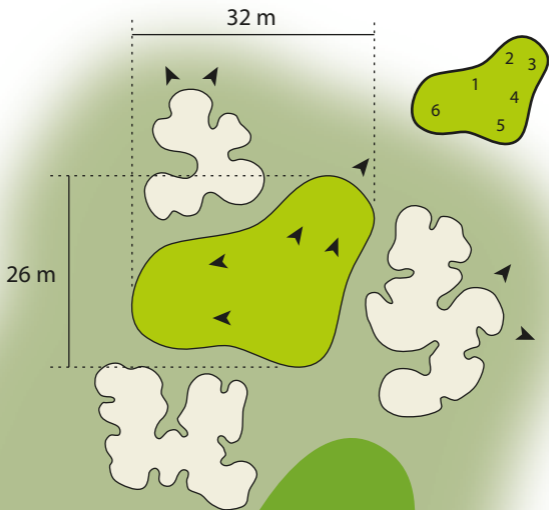

1

PAR 4 HCP 10

349 m

331 m

307 m

287 m

236 m

POZNÁMKY / NOTES

.....

.....

.....