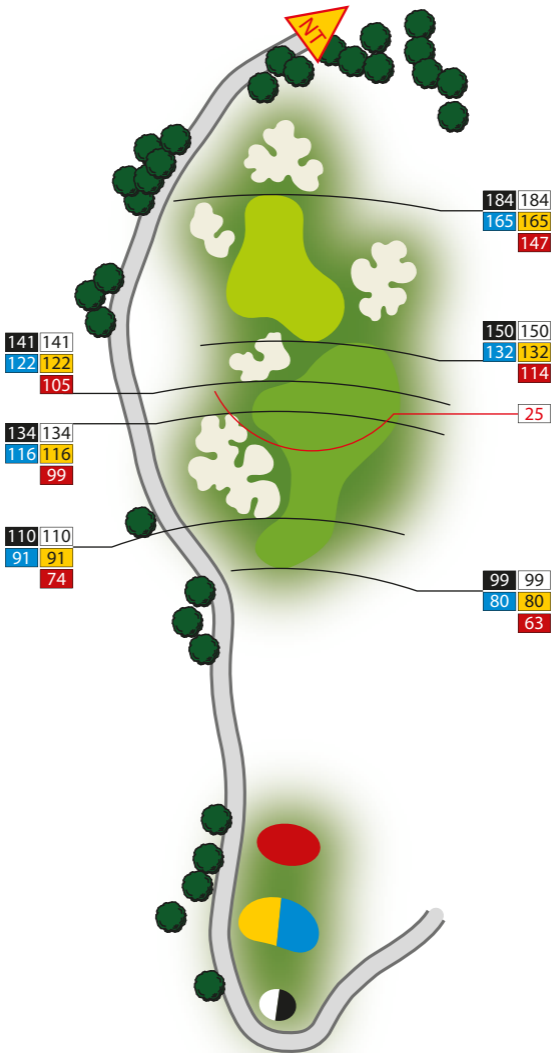

148 m

129 m

POZNÁMKY / NOTES

.....

.....

.....

5

PAR 4 HCP 2

404 m

385 m

360 m

339 m

268 m

POZNÁMKY / NOTES

.....

.....