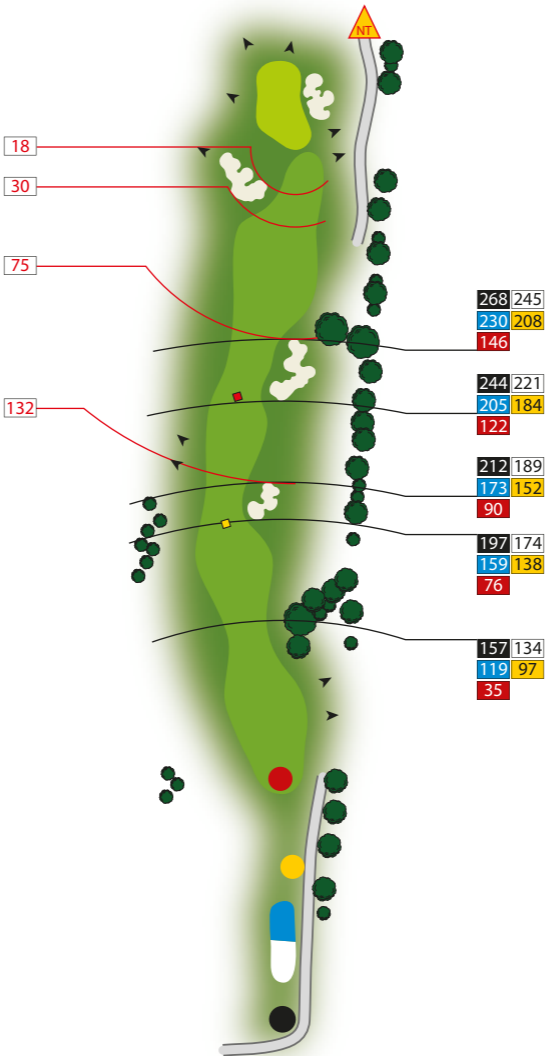

323 m

303 m

241 m

POZNÁMKY / NOTES

.....

.....

.....

18

30

75

132

268	245
230	208
146	

244	221
205	184
122	

212	189
173	152
90	

197	174
159	138
76	

157	134
119	97
35	