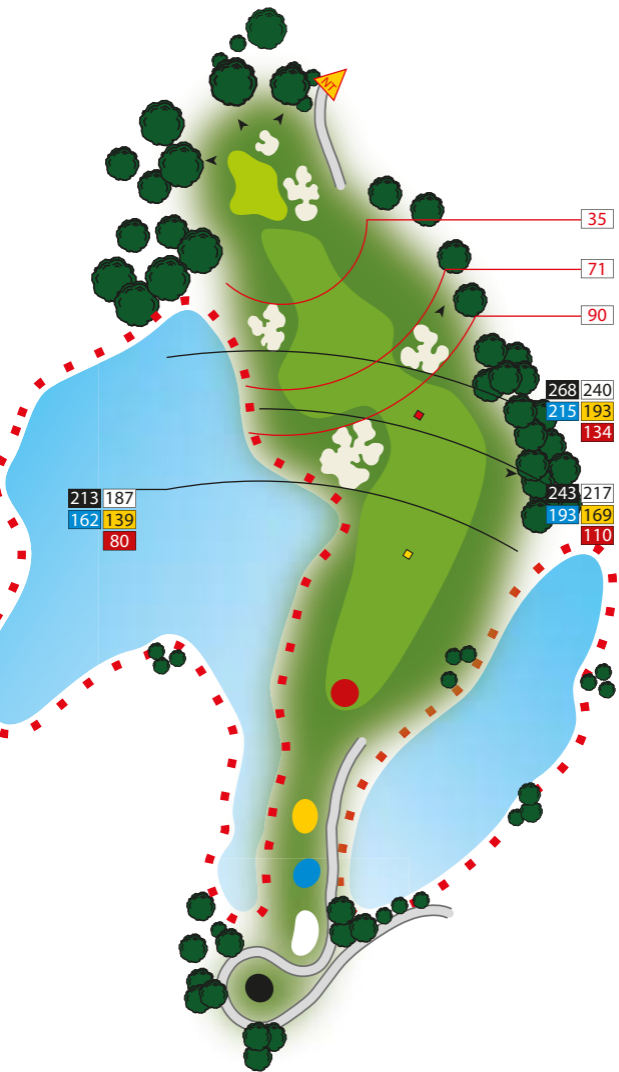

98 m

POZNÁMKY / NOTES

.....

.....

.....

164	154
154	137
	116

155	143
143	124
	103

134	123
123	104
	83

15
24

14

PAR 4 HCP 15

371 m

343 m

319 m

296 m

237 m

POZNÁMKY / NOTES

.....

.....

.....

15

PAR 4 HCP 5

387 m

358 m