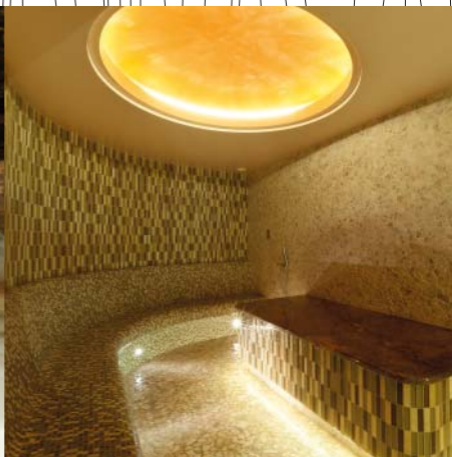

PRIVAT SPA

Vychutnejte si kouzlo soukromého saunování. K dispozici jsou 3 luxusní samostatné prostory. Najdete v nich finskou saunu, solnou parní lázeň, relaxační lůžka, vířivku a aroma sprchu.

INFORMACE NA RECEPCI, WWW.GRKH.CZ